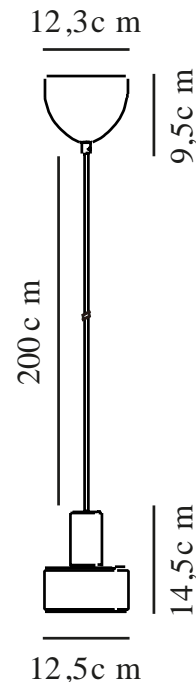

MATIS | HANGERS / OPGESCHORTE VERLICHTING nordlux®

| LICHTBRUNI

2512183018

Spanning (V): 220-240 Volt
IP-graad: IP20
Maximaal lampvermogen (W): 40W
Klasse (Klasse 1, Klasse 2, Klasse 3): Klasse 2 (Dubbele isolatie)
Lampfitting: E27
Parallele verbinding: False

Kleur: Lichtbruni
Hoogte (cm): 14.5
Diameter kap (cm): 12.5
Lengte (cm): 21.8

EAN: 5704924024368

TUN: 2439880
Artikelnummer: 2512183018
Stuks per masterdoos: 3
Hoogte verkoopdoos (cm): 20
Breedte verkoopdoos (cm): 13.5
Diepte verkoopdoos (cm): 13.5
Verkoopdoos inhoud m³ : 0.0036
Nettogewicht product (kg): 0.37

Primair materiaal: Metaal
Secundair materiaal: Plastic
Kleur van de kabel: Zwart
Lengte van de kabel (cm): 200
Oppervlaktemateriaal van de kabel: Plastic
Is de kabel vervangbaar?: False

• Minimalistische stijl • Het licht schijnt ook door de bovenkant van de lampenkap