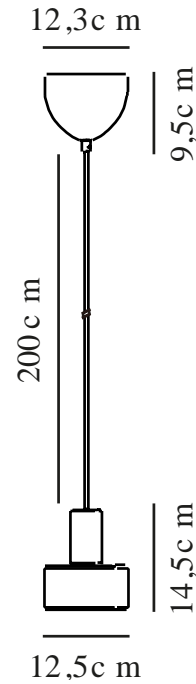

MATIS | TAKPENDEL | LYS BRUN

2512183018

nordlux®

Spenning (V): 220-240 Volt
IP-grad: IP20

Maksimal lysstyrke (W): 40W
Klasse (Klasse 1, Klasse 2,
Klasse 3): Klasse 2 (Dobbelt
isolert)

Pæresokkel: E27
Parallellkobling: False

Primært materiale: Metal
Sekundært materiale: Plast
Kabelfarge: Sort
Kabellengde (cm): 200
Kabelens overflatemateriale: Plast
Kan kabelen byttes ut?: False

Farge: Lys brun

Høyde (cm): 14.5
Skjerm diameter (cm): 12.5
Lengde (cm): 21.8

EAN: 5704924024368
TUN: 2439880
Artikkelnummer: 2512183018

Stk. per master box: 3
Høyde på salgseske (cm): 20
Bredde på salgseske (cm): 13.5
Dybde på salgseske (cm): 13.5
Volum i salgseske m³: 0.0036
Produktets nettovekt (kg): 0.37