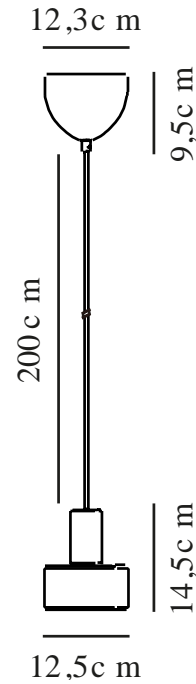

MATIS | TAKLAMPA | LJUS BRUN

2512183018

nordlux®

Spänning (V): 220-240 Volt
IP-grad: IP20
Maximal lampeffekt (W): 40W
Klass (Klass 1, Klass 2, Klass 3):
Klass 2 (Dubbel isolerad)
Lampfättning: E27
Parallellkoppling: False

Höjd (cm): 14.5
Skärmdiameter (cm): 12.5
Längd (cm): 21.8
EAN: 5704924024368
TUN: 2439880
Artikelnummer: 2512183018

Antal per kolla: 3
Säljförpackning höjd (cm): 20
Säljförpackning bredd (cm): 13.5
Säljförpackning djup (cm): 13.5
Säljförpackning volym m³: 0.0036
Productens nettovikt (kg): 0.37

Primärt material: Metall
Sekundärt material: Plast
Kabelfärg: Svart
Kabellängd (cm): 200
Ytmaterial på kabeln: Plast
Är kabeln utbytbar?: False
Färg: Ljus brun

- Minimalistisk stil • Ljuset skiner även genom den övre delen av skärmen