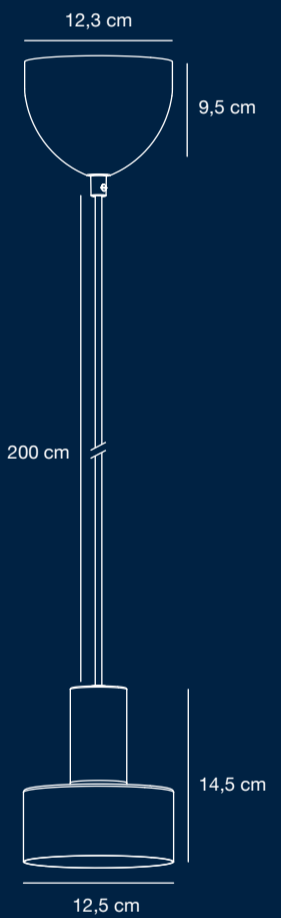

AAD: 22102024 EL

Nordlux UK
Unit 22, Deanfield Court
BB7 1QS Clitheroe Lancashire
01200422777