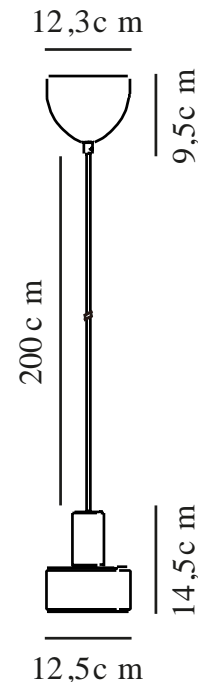

MATIS | PENDEL | STØVET GRØN

2512183023

nordlux®

Spænding (V): 220-240 Volt
IP-vurdering: IP20
Maksimal pæreeffekt (W): 40W
Klasse (klasse 1, klasse 2, klasse 3): Klasse 2 (Dobbelt isoleret)
Pærefatning: E27
Parallelforbindelse: False

Primært materiale: Metal
Sekundært materiale: Plast
Ledningens farve: Sort
Ledningens længde (cm): 200
Ledningens overflademateriale: Plast
Kan ledningen udskiftes?: False

Farve: Støvet grøn
Højde (cm): 14.5
Skærm diameter (cm): 12.5
Længde (cm): 21.8
EAN-nummer: 5704924024375
TUN: 2439881
Varenummer: 2512183023

Stk. pr. master-kasse: 3
Salgskasse, højde (cm): 20
Salgskasse, bredde (cm): 13.5
Salgskasse, dybde (cm): 13.5
Salgskasse, volumen (m³): 0.0036
Nettovægt af produkt (kg): 0.37

• Minimalistisk stil • Lyset skinner også gennem det øverste af skærmen