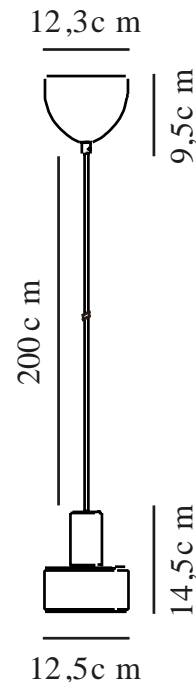

MATIS | TAKPENDEL | STØVETE GRØNN

2512183023

nordlux®

Spenning (V): 220-240 Volt
IP-grad: IP20
Maksimal lysstyrke (W): 40W
Klasse (Klasse 1, Klasse 2, Klasse 3): Klasse 2 (Dobbelt isolert)
Pæresokkel: E27
Parallellkobling: False

Primært materiale: Metal
Sekundært materiale: Plast
Kabelfarge: Sort
Kabellengde (cm): 200
Kabelens overflatemateriale: Plast
Kan kabelen byttes ut?: False

Farge: Støvete grønn
Høyde (cm): 14.5
Skjerm diameter (cm): 12.5
Lengde (cm): 21.8
EAN: 5704924024375
TUN: 2439881
Artikkelnummer: 2512183023

Stk. per master box: 3
Høyde på salgseske (cm): 20
Bredde på salgseske (cm): 13.5
Dybde på salgseske (cm): 13.5
Volum i salgseske m³: 0.0036
Produktets nettovekt (kg): 0.37

• Minimalistisk stil • Lyset skinner også gjennom den øverste delen av skjermen