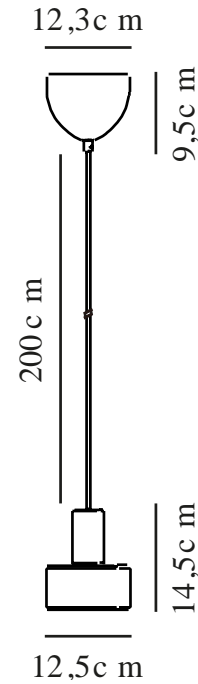

MATIS | TAKLAMPA | DIMGRÖN

2512183023

nordlux®

Spänning (V): 220-240 Volt
IP-grad: IP20
Maximal lampeffekt (W): 40W
Klass (Klass 1, Klass 2, Klass 3):
Klass 2 (Dubbel isolerad)
Lampfattning: E27
Parallellkoppling: False

Höjd (cm): 14.5
Skärmdiameter (cm): 12.5
Längd (cm): 21.8
EAN: 5704924024375
TUN: 2439881
Artikelnummer: 2512183023

Antal per kolla: 3
Säljförpackning höjd (cm): 20
Säljförpackning bredd (cm): 13.5
Säljförpackning djup (cm): 13.5
Säljförpackning volym m³: 0.0036
Productens nettovikt (kg): 0.37

Primärt material: Metall
Sekundärt material: Plast
Kabelfärg: Svart
Kabellängd (cm): 200
Ytmaterial på kabeln: Plast
Är kabeln utbytbar?: False
Färg: Dimgrön

- Minimalistisk stil • Ljuset skiner även genom den övre delen av skärmen