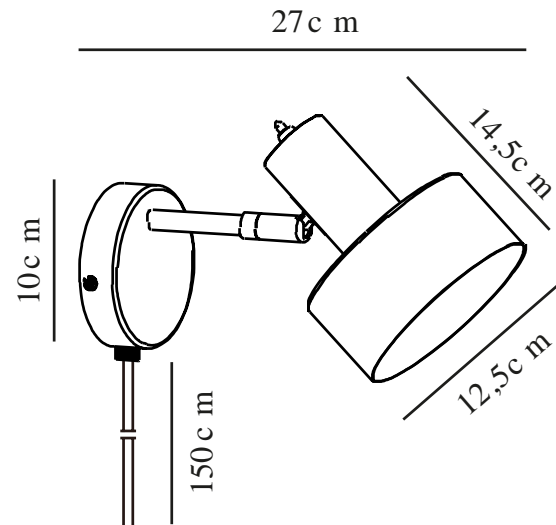

MATIS | WANDLEUCHE | WEISS

2512201001

nordlux®

Spannung (V): 220-240 Volt
IP-Grad: IP20
Maximale Lampenleistung (W):
15W
Klasse (Klasse 1, Klasse 2,
Klasse 3): Klasse 2 (Dopp. isoliert)
Leuchtmittelsockel: E27
Schalterplatzierung: Auf der
Leuchte
Parallelschaltung: False

Hauptmaterial: Metall
Sekundärmaterial: Plastik
Kabel Farbe: Weiss
Kabel Länge (cm): 150
Oberflächenmaterial Kabel: Plastik
Ist das Kabel austauschbar?: True

Farbe: Weiss
Höhe (cm): 17
Schirmdurchmesser (cm): 12.5
Länge (cm): 27
Neigungswinkel (°): 90
Drehwinkel (°): 320
EAN: 5704924024382
TUN: 2439882
Artikelnummer: 2512201001

Stück pro Hauptkarton: 3
Verkaufsbox Höhe (cm): 24
Verkaufsbox Breite (cm): 17
Verkaufsbox Tiefe (cm): 14
Verkaufsbox Volumen m³: 0.0057
Produkt Nettogewicht (kg): 0.43

- Minimalistischer Stil • Verstellbarer Lampenkopf für ein gerichtetes Licht
- Licht wird aber auch durch den oberen Teil des Lampenschirms abgegeben

Matis verfügt über ein minimalistisches Design, das sich in nahezu jeden Einrichtungsstil integrieren lässt. Das Licht erzeugt durch die kleinen Löcher im Schirm einen schönen Effekt. Passen Sie das Licht dank dem flexiblen Lampenschirm an, um auf diese Weise genau das Licht zu erzeugen, das Sie zum Lesen, Arbeiten oder einfach als gemütliche Hintergrundbeleuchtung benötigen.