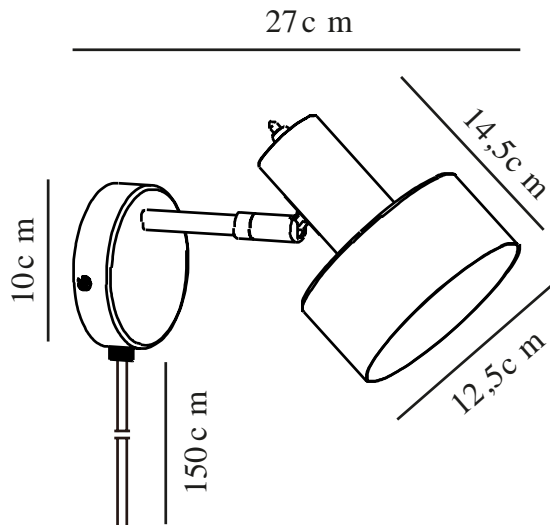

MATIS | VÆGLAMPEN | HVID

2512201001

nordlux®

Spænding (V): 220-240 Volt
IP-vurdering: IP20
Maksimal pæreeffekt (W): 15W
Klasse (klasse 1, klasse 2, klasse 3): Klasse 2 (Dobbelt isoleret)
Pærefatning: E27
Placering af afbryder: På lampen
Parallelforbindelse: False

Farve: Hvid
Højde (cm): 17
Skærmdiameter (cm): 12.5
Længde (cm): 27
Vippevinkel (°): 90
Drejevinkel (°): 320

Stk. pr. master-kasse: 3
Salgskasse, højde (cm): 24
Salgskasse, bredde (cm): 17
Salgskasse, dybde (cm): 14
Salgskasse, volumen (m³): 0.0057
Nettovægt af produkt (kg): 0.43

Primært materiale: Metal
Sekundært materiale: Plast
Ledningens farve: Hvid
Ledningens længde (cm): 150
Ledningens overflademateriale: Plast
Kan ledningen udskiftes?: True

EAN-nummer: 5704924024382
TUN: 2439882
Varenummer: 2512201001

- Minimalistisk stil • Justerbart lampehoved for et retningsbestemt lys
- Lyset skinner også gennem det øverste af skærmen

Matis har et minimalistisk design, der passer ind i de fleste indretninger. Lyset skaber en smuk effekt gennem de små huller bag på skærmen. Juster lyset med den fleksible skærm for at skabe lige dét lys, du har brug for til læsning, arbejde eller bare til en hyggelig baggrundsbelysning.