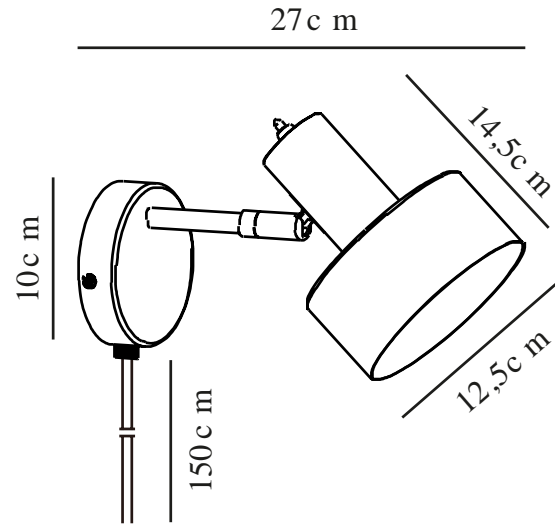

# MATIS | [WALL] | [WHITE]

2512201001

nordlux®

: 220-240 Volt  
: IP20  
: 15W  
: E27  
: False

: 150  
: True

: 17  
: 12.5  
: 27