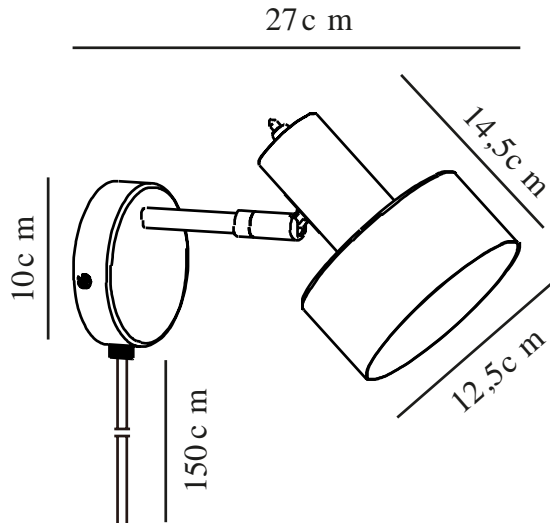

MATIS | WANDVERLICHTING | WIT

2512201001

nordlux®

Spanning (V): 220-240 Volt
IP-graad: IP20
Maximaal lampvermogen (W):
15W
Klasse (Klasse 1, Klasse 2,
Klasse 3): Klasse 2 (Dubbele
isolatie)
Lampfitting: E27
Plaatsing schakelaar: Op het
armatuur
Parallele verbinding: False

Primair materiaal: Metaal
Secundair materiaal: Plastic
Kleur van de kabel: Wit
Lengte van de kabel (cm): 150
Oppervlaktemateriaal van de
kabel: Plastic

Is de kabel vervangbaar?: True
Kleur: Wit

Hoogte (cm): 17
Diameter kap (cm): 12.5
Lengte (cm): 27
Kantelhoek (°): 90
Draaihoek (°): 320

EAN: 5704924024382
TUN: 2439882
Artikelnummer: 2512201001
Stuks per masterdoos: 3
Hoogte verkoopdoos (cm): 24
Breedte verkoopdoos (cm): 17
Diepte verkoopdoos (cm): 14
Verkoopdoos inhoud m³ : 0.0057
Nettogewicht product (kg): 0.43

- Minimalistische stijl • Verstelbare lampenkop voor gericht licht
- Het licht schijnt ook door de bovenkant van de lampenkop

Matis heeft een minimalistisch ontwerp dat perfect past in de meeste interieurs. De kleine gaatjes bovenop de kap creëren een prachtig lichteffect. De flexibele kap kan worden aangepast om het perfecte licht te creëren voor lezen, werken of gewoon een gezellige achtergrond sfeer.