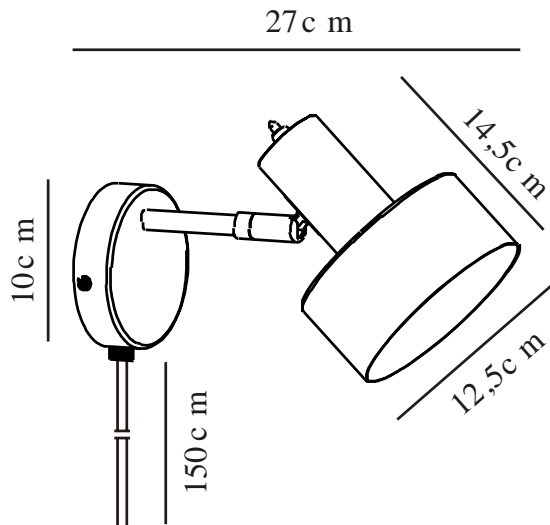

MATIS | VÄGGLAMPA | VIT

2512201001

nordlux®

Spänning (V): 220-240 Volt
IP-grad: IP20
Maximal lampeffekt (W): 15W
Klass (Klass 1, Klass 2, Klass 3):
Klass 2 (Dubbel isolerad)
Lampfattning: E27
Placering strömbrytare: På
lampan
Parallellkoppling: False

Primärt material: Metall
Sekundärt material: Plast
Kabelfärg: Vit
Kabellängd (cm): 150
Ytmaterial på kabeln: Plast
Är kabeln utbytbar?: True
Färg: Vit

Höjd (cm): 17
Skärmdiameter (cm): 12.5
Längd (cm): 27
Tiltningsvinkel (°): 90
Rotationsvinkel (°): 320

EAN: 5704924024382
TUN: 2439882
Artikelnummer: 2512201001
Antal per kolla: 3

Säljförpackning höjd (cm): 24
Säljförpackning bredd cm: 17
Säljförpackning djup (cm): 14
Säljförpackning volym m³: 0.0057
Productens nettovikt (kg): 0.43

- Minimalistisk stil • Justerbart lamphuvud gör att du kan rikta ljuset
- Ljuset skiner även genom den övre delen av skärmen

Matis har en minimalistisk design som passar i de flesta miljöer. Ljuset skapar en vacker effekt genom de små hålen på baksidan av skärmen. Justera ljuset med den flexibla skärmen för att skapa precis den belysning du behöver för läsning, arbete eller bara som stämningfull bakgrundsbelysning.