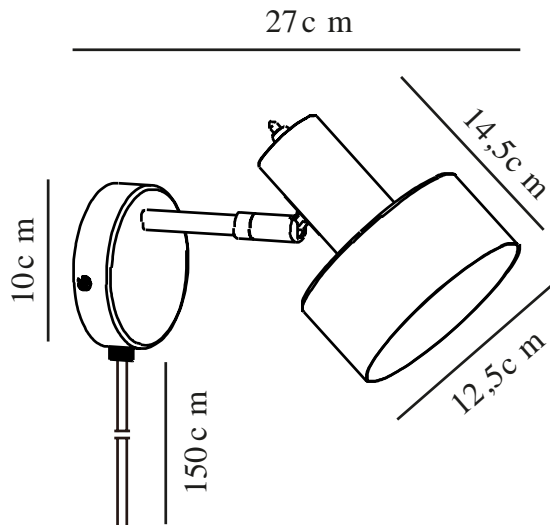

MATIS | VÆGLAMPEN | SORT

2512201003

nordlux®

Spænding (V): 220-240 Volt
IP-vurdering: IP20
Maksimal pæreeffekt (W): 15W
Klasse (klasse 1, klasse 2, klasse 3): Klasse 2 (Dobbelt isoleret)
Pærefatning: E27
Placering af afbryder: På lampen
Parallelforbindelse: False

Farve: Sort
Højde (cm): 17
Skærmdiameter (cm): 12.5
Længde (cm): 27
Vippevinkel (°): 90
Drejevinkel (°): 320

Stk. pr. master-kasse: 3
Salgskasse, højde (cm): 24
Salgskasse, bredde (cm): 17
Salgskasse, dybde (cm): 14
Salgskasse, volumen (m³): 0.0057
Nettovægt af produkt (kg): 0.43

Primært materiale: Metal
Sekundært materiale: Plast
Ledningens farve: Sort
Ledningens længde (cm): 150
Ledningens overflademateriale: Plast
Kan ledningen udskiftes?: True

EAN-nummer: 5704924024399
TUN: 2439883
Varenummer: 2512201003

- Minimalistisk stil • Justerbart lampehoved for et retningsbestemt lys
- Lyset skinner også gennem det øverste af skærmen

Matis har et minimalistisk design, der passer ind i de fleste indretninger. Lyset skaber en smuk effekt gennem de små huller bag på skærmen. Juster lyset med den fleksible skærm for at skabe lige dét lys, du har brug for til læsning, arbejde eller bare til en hyggelig baggrundsbelysning.