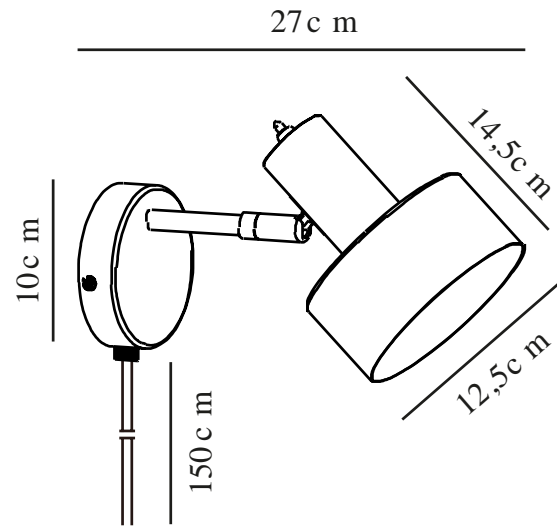

MATIS | [WALL] | [BLACK]

2512201003

nordlux®

: 220-240 Volt
: IP20
: 15W
: E27
: False

: 150
: True

: 17
: 12.5
: 27