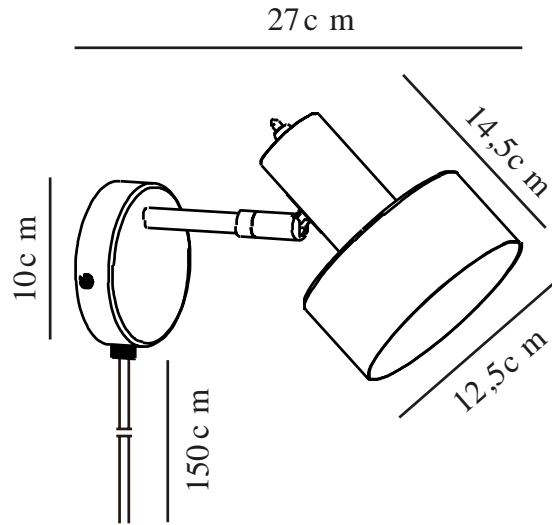

# MATIS | APPLIQUE MURALE | NOIR

2512201003

nordlux®

Tension (V): 220-240 Volt  
Protection IP: IP20  
Puissance maximale de l'ampoule (W): 15W  
Classe (Classe 1, Classe 2, Classe 3): Classe 2 (Double isolation)  
Culot d'ampoule: E27  
Installation du commutateur: Sur la lampe  
Connexion parallèle: False

Matière première: Métal  
Matériau secondaire: Matière plastique  
Couleur du câble: Noir  
Longueur du câble (cm): 150  
Matériau de surface du câble: Matière plastique  
Le câble est-il remplaçable: True

Couleur: Noir  
Hauteur (cm): 17  
Diamètre de l'abat-jour (cm): 12.5  
Longueur (cm): 27  
Angle de basculement (°): 90  
Angle de rotation (°): 320

EAN: 5704924024399  
TUN: 2439883  
Numéro d'article: 2512201003  
Pièces par unité d'emballage: 3  
Hauteur de la boîte de vente (cm): 24

Largeur de la boîte de vente (cm): 17  
Profondeur de la boîte de vente (cm): 14  
Volume de la boîte de vente m<sup>3</sup>: 0.0057  
Poids net du produit (kg): 0.43

- Style minimaliste • Tête de lampe réglable pour un éclairage directionnel
- La lumière passe également par le haut de l'abat-jour