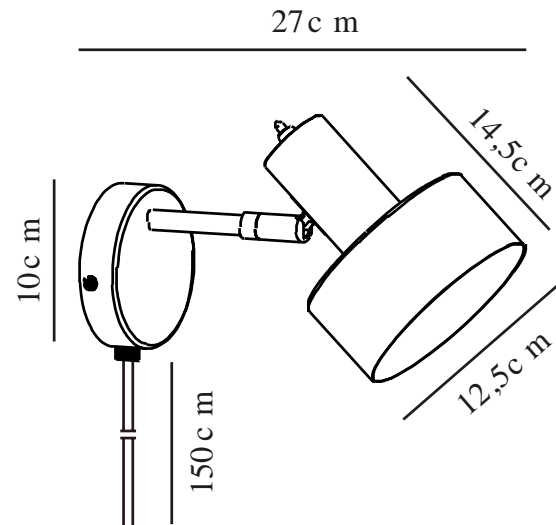

MATIS | WANDVERLICHTING | ZWART

2512201003

nordlux®

Spanning (V): 220-240 Volt
IP-graad: IP20
Maximaal lampvermogen (W):
15W
Klasse (Klasse 1, Klasse 2,
Klasse 3): Klasse 2 (Dubbele
isolatie)
Lampfitting: E27
Plaatsing schakelaar: Op het
armatuur
Parallele verbinding: False

Is de kabel vervangbaar?: True
Kleur: Zwart

Hoogte (cm): 17
Diameter kap (cm): 12.5
Lengte (cm): 27
Kantelhoek (°): 90
Draaihoek (°): 320

EAN: 5704924024399
TUN: 2439883
Artikelnummer: 2512201003
Stuks per masterdoos: 3
Hoogte verkoopdoos (cm): 24
Breedte verkoopdoos (cm): 17
Diepte verkoopdoos (cm): 14
Verkoopdoos inhoud m³ : 0.0057
Nettogewicht product (kg): 0.43

Primair materiaal: Metaal
Secundair materiaal: Plastic
Kleur van de kabel: Zwart
Lengte van de kabel (cm): 150
Oppervlaktmateriaal van de
kabel: Plastic

- Minimalistische stijl • Verstelbare lampenkop voor gericht licht
- Het licht schijnt ook door de bovenkant van de lampenkop