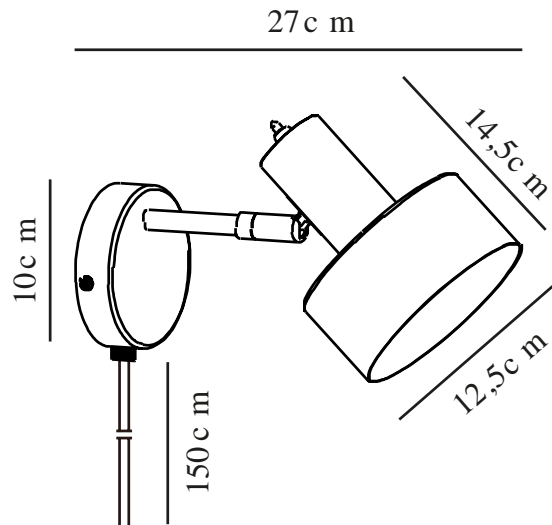

MATIS | VEGGLAMPE | SORT

2512201003

nordlux®

Spennning (V): 220-240 Volt
IP-grad: IP20
Maksimal lysstyrke (W): 15W
Klasse (Klasse 1, Klasse 2, Klasse 3): Klasse 2 (Dobbelt isolert)
Pæresokkel: E27
Bryter plassering: På lampen
Parallellkobling: False

Primært materiale: Metal
Sekundært materiale: Plast
Kabelfarge: Sort
Kabellengde (cm): 150
Kabelens overflatemateriale: Plast
Kan kabelen byttes ut?: True

Farge: Sort
Høyde (cm): 17
Skjerm diameter (cm): 12.5
Lengde (cm): 27
Tiltvinkel (°): 90
Svingvinkel (°): 320

EAN: 5704924024399
TUN: 2439883
Artikkelnummer: 2512201003

Stk. per master box: 3
Høyde på salgseske (cm): 24
Bredde på salgseske (cm): 17
Dybde på salgseske (cm): 14
Volum i salgseske m³: 0.0057
Produktets nettovekt (kg): 0.43

- Minimalistisk stil • Justerbart lampehode for retningsbestemt lys
- Lyset skinner også gjennom den øverste delen av skjermen

Matis har et minimalistisk design som passer inn i de fleste innredninger. Lyset skaper en vakker effekt gjennom de små hullene på baksiden av skjermen. Juster lyset med den fleksible skjermen for å skape akkurat det lyset du trenger for å lese eller jobbe, eller bruk den bare som hyggelig bakgrunnsbelysning.