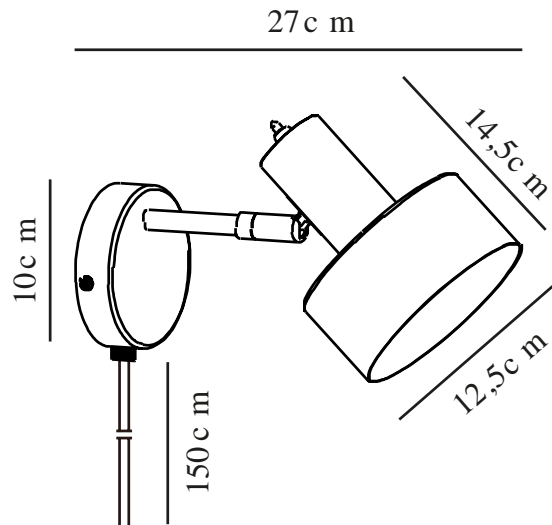

MATIS | VÄGGLAMPA | SVART

2512201003

nordlux®

Spänning (V): 220-240 Volt
IP-grad: IP20
Maximal lampeffekt (W): 15W
Klass (Klass 1, Klass 2, Klass 3):
Klass 2 (Dubbel isolerad)
Lampfattning: E27
Placering strömbrytare: På
lampan
Parallellkoppling: False

Primärt material: Metall
Sekundärt material: Plast
Kabelfärg: Svart
Kabellängd (cm): 150
Ytmaterial på kabeln: Plast
Är kabeln utbytbar?: True
Färg: Svart

Höjd (cm): 17
Skärmdiameter (cm): 12.5
Längd (cm): 27
Tiltningsvinkel (°): 90
Rotationsvinkel (°): 320

EAN: 5704924024399
TUN: 2439883
Artikelnummer: 2512201003
Antal per kolla: 3

Säljförpackning höjd (cm): 24
Säljförpackning bredd cm: 17
Säljförpackning djup (cm): 14
Säljförpackning volym m³: 0.0057
Productens nettovikt (kg): 0.43

- Minimalistisk stil • Justerbart lamphuvud gör att du kan rikta ljuset
- Ljuset skiner även genom den övre delen av skärmen

Matis har en minimalistisk design som passar i de flesta miljöer. Ljuset skapar en vacker effekt genom de små hålen på baksidan av skärmen. Justera ljuset med den flexibla skärmen för att skapa precis den belysning du behöver för läsning, arbete eller bara som stämningfull bakgrundsbelysning.