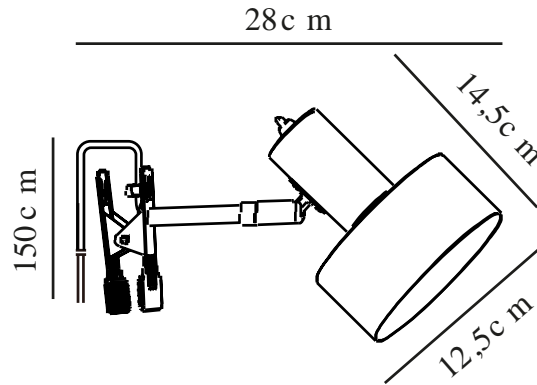

# MATIS | KLEMMLEUCHTE | WEISS

2512222001

nordlux®

Spannung (V): 220-240 Volt  
IP-Grad: IP20  
Maximale Lampenleistung (W): 15W  
Klasse (Klasse 1, Klasse 2, Klasse 3): Klasse 2 (Dopp. isoliert)  
Leuchtmittelsockel: E27  
Schalterplatzierung: Auf der Leuchte  
Parallelschaltung: False  
  
Hauptmaterial: Metall  
Sekundärmaterial: Plastik  
Kabel Farbe: Weiss  
Kabel Länge (cm): 150  
Oberflächenmaterial Kabel: Plastik  
Ist das Kabel austauschbar?: False

Farbe: Weiss  
  
Höhe (cm): 16  
Schirmdurchmesser (cm): 12.5  
Schirmhöhe (cm): 14.5  
Länge (cm): 28  
Neigungswinkel (°): 90  
Drehwinkel (°): 320  
  
EAN: 5704924024405  
TUN: 2439884  
Artikelnummer: 2512222001

Stück pro Hauptkarton: 3  
Verkaufsbox Höhe (cm): 21.5  
Verkaufsbox Breite (cm): 21  
Verkaufsbox Tiefe (cm): 13.5  
Verkaufsbox Volumen m<sup>3</sup> : 0.0061  
Produkt Nettogewicht (kg): 0.49

- Minimalistischer Stil • Verstellbarer Lampenkopf für ein gerichtetes Licht
- Licht wird aber auch durch den oberen Teil des Lampenschirms abgegeben