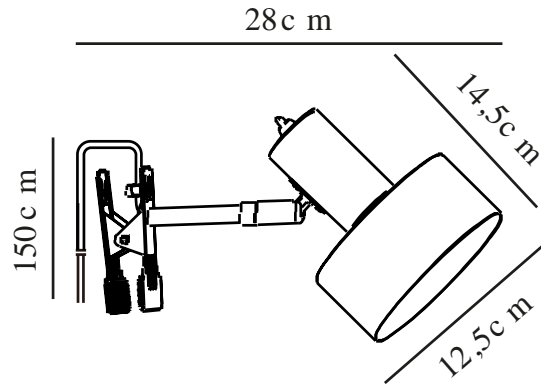

MATIS | KLEMPOT | HVID

2512222001

nordlux®

Spænding (V): 220-240 Volt
IP-vurdering: IP20
Maksimal pæreeffekt (W): 15W
Klasse (klasse 1, klasse 2, klasse 3): Klasse 2 (Dobbelt isoleret)
Pærefatning: E27
Placering af afbryder: På lampen
Parallelforbindelse: False

Farve: Hvid
Højde (cm): 16
Skærm diameter (cm): 12.5
Skærmhøjde (cm): 14.5
Længde (cm): 28
Vippevinkel (°): 90
Drejevinkel (°): 320

Stk. pr. master-kasse: 3
Salgskasse, højde (cm): 21.5
Salgskasse, bredde (cm): 21
Salgskasse, dybde (cm): 13.5
Salgskasse, volumen (m³): 0.0061
Nettovægt af produkt (kg): 0.49

Primært materiale: Metal
Sekundært materiale: Plast
Ledningens farve: Hvid
Ledningens længde (cm): 150
Ledningens overflademateriale: Plast
Kan ledningen udskiftes?: False

EAN-nummer: 5704924024405
TUN: 2439884
Varenummer: 2512222001

- Minimalistisk stil • Justerbart lampehoved for et retningsbestemt lys
- Lyset skinner også gennem det øverste af skærmen

Matis har et minimalistisk design, der passer ind i de fleste indretninger. Lyset skaber en smuk effekt gennem de små huller bag på skærmen. Juster lyset med den fleksible skærm for at skabe lige dét lys, du har brug for til læsning, arbejde eller bare til en hyggelig baggrundsbelysning.