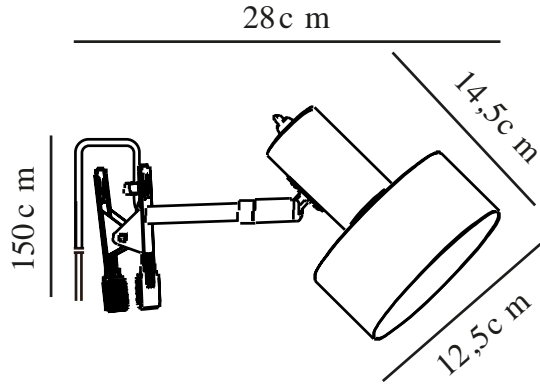

# MATIS | [CLAMP] | [WHITE]

2512222001

nordlux®

: 220-240 Volt  
: IP20  
: 15W  
: E27  
: False

: 150  
: False

: 16  
: 12.5  
: 14.5  
: 28