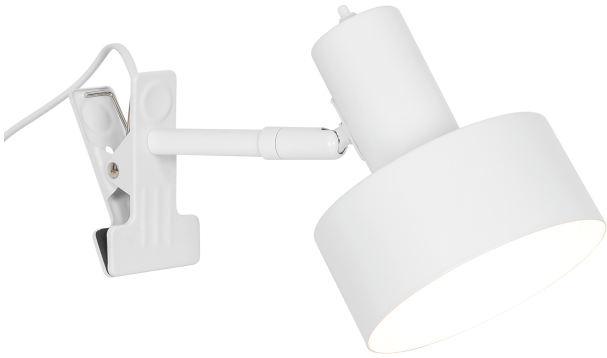

# MATIS | [CLAMP] | [WHITE]

2512222001

nordlux®

: 220-240 Volt  
: IP20  
: 15W  
: E27  
: False

: 150  
: False

: 16  
: 12.5  
: 14.5  
: 28