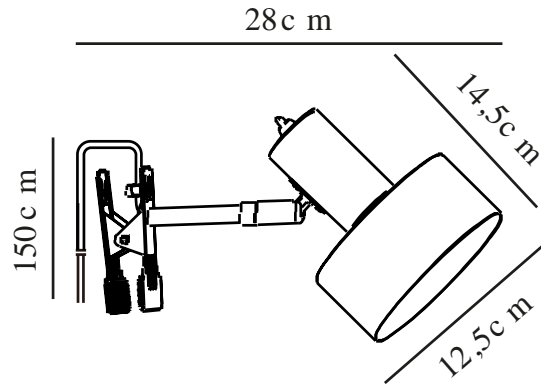

MATIS | LUMINAIRE À PINCE | BLANC

2512222001

nordlux®

Tension (V): 220-240 Volt
Protection IP: IP20
Puissance maximale de l'ampoule (W): 15W
Classe (Classe 1, Classe 2, Classe 3): Classe 2 (Double isolation)
Culot d'ampoule: E27
Installation du commutateur: Sur la lampe
Connexion parallèle: False

Matière première: Métal
Matériau secondaire: Matière plastique
Couleur du câble: Blanc
Longueur du câble (cm): 150
Matériau de surface du câble: Matière plastique
Le câble est-il remplaçable: False

Couleur: Blanc
Hauteur (cm): 16
Diamètre de l'abat-jour (cm): 12.5
Hauteur de l'abat-jour (cm): 14.5
Longueur (cm): 28
Angle de basculement (°): 90
Angle de rotation (°): 320

EAN: 5704924024405
TUN: 2439884
Numéro d'article: 2512222001
Pièces par unité d'emballage: 3
Hauteur de la boîte de vente (cm): 21.5

Largeur de la boîte de vente (cm): 21
Profondeur de la boîte de vente (cm): 13.5
Volume de la boîte de vente m³: 0.0061
Poids net du produit (kg): 0.49

- Style minimaliste • Tête de lampe réglable pour un éclairage directionnel
- La lumière passe également par le haut de l'abat-jour

Matis présente un design minimaliste qui s'adapte à la plupart des intérieurs. La lumière crée un effet magnifique à travers les petits trous à l'arrière de l'abat-jour. Réglez la lumière à l'aide de l'abat-jour flexible pour créer l'éclairage dont vous avez besoin pour lire, travailler ou simplement pour bénéficier d'un éclairage de fond confortable.