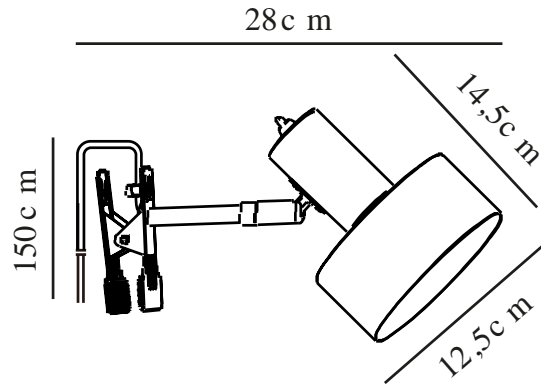

MATIS | KLEMSPOTS | WIT

2512222001

nordlux®

Spanning (V): 220-240 Volt
IP-graad: IP20
Maximaal lampvermogen (W):
15W
Klasse (Klasse 1, Klasse 2,
Klasse 3): Klasse 2 (Dubbele
isolatie)
Lampfitting: E27
Plaatsing schakelaar: Op het
armatuur
Parallele verbinding: False

Is de kabel vervangbaar?: False
Kleur: Wit

Hoogte (cm): 16
Diameter kap (cm): 12.5
Hoogte kap (cm): 14.5
Lengte (cm): 28
Kantelhoek (°): 90
Draaihoek (°): 320

EAN: 5704924024405
TUN: 2439884
Artikelnummer: 2512222001
Stuks per masterdoos: 3
Hoogte verkoopdoos (cm): 21.5
Breedte verkoopdoos (cm): 21
Diepte verkoopdoos (cm): 13.5
Verkoopdoos inhoud m³ : 0.0061
Nettogewicht product (kg): 0.49

Primair materiaal: Metaal
Secundair materiaal: Plastic
Kleur van de kabel: Wit
Lengte van de kabel (cm): 150
Oppervlaktmateriaal van de
kabel: Plastic

- Minimalistische stijl • Verstelbare lampenkop voor gericht licht
- Het licht schijnt ook door de bovenkant van de lampenkop