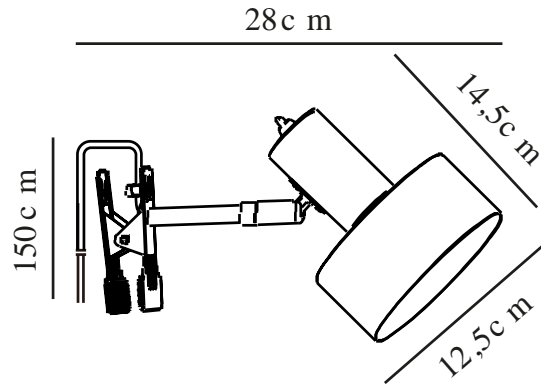

MATIS | KLEMLAMPE | HVIT

2512222001

nordlux®

Spenning (V): 220-240 Volt
IP-grad: IP20
Maksimal lysstyrke (W): 15W
Klasse (Klasse 1, Klasse 2, Klasse 3): Klasse 2 (Dobbelt isolert)
Pæresokkel: E27
Bryter plassering: På lampen
Parallellkobling: False

Primært materiale: Metal
Sekundært materiale: Plast
Kabelfarge: Hvit
Kabellengde (cm): 150
Kabelens overflatemateriale: Plast
Kan kabelen byttes ut?: False

Farge: Hvit

Høyde (cm): 16
Skjerm diameter (cm): 12.5
Skjerm høyde (cm): 14.5
Lengde (cm): 28
Tiltvinkel (°): 90
Svingvinkel (°): 320

EAN: 5704924024405
TUN: 2439884
Artikkelnummer: 2512222001

Stk. per master box: 3
Høyde på salgseske (cm): 21.5
Bredde på salgseske (cm): 21
Dybde på salgseske (cm): 13.5
Volum i salgseske m³: 0.0061
Produktets nettovekt (kg): 0.49

- Minimalistisk stil • Justerbart lampehode for retningsbestemt lys
- Lyset skinner også gjennom den øverste delen av skjermen

Matis har et minimalistisk design som passer inn i de fleste innredninger. Lyset skaper en vakker effekt gjennom de små hullene på baksiden av skjermen. Juster lyset med den fleksible skjermen for å skape akkurat det lyset du trenger for å lese eller jobbe, eller bruk den bare som hyggelig bakgrunnsbelysning.