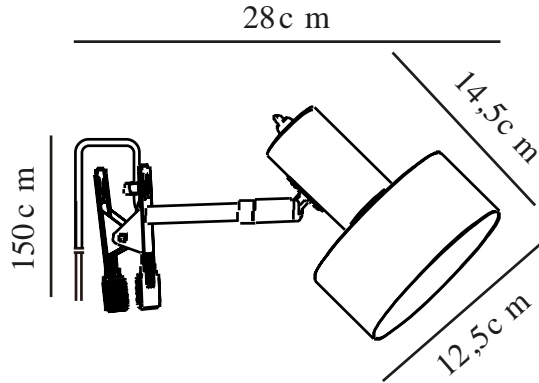

# MATIS | KLÄMLAMPA | VIT

2512222001

nordlux®

Spänning (V): 220-240 Volt  
IP-grad: IP20  
Maximal lampeffekt (W): 15W  
Klass (Klass 1, Klass 2, Klass 3):  
Klass 2 (Dubbel isolerad)  
Lampfattning: E27  
Placering strömbrytare: På  
lampan  
Parallellkoppling: False

Primärt material: Metall  
Sekundärt material: Plast  
Kabelfärg: Vit  
Kabellängd (cm): 150  
Ytmaterial på kabeln: Plast  
Är kabeln utbytbar?: False  
Färg: Vit

Höjd (cm): 16  
Skärmdiameter (cm): 12.5  
Skärmhöjd (cm): 14.5  
Längd (cm): 28  
Tiltningvinkel (°): 90  
Rotationsvinkel (°): 320

EAN: 5704924024405  
TUN: 2439884  
Artikelnummer: 2512222001  
Antal per kolla: 3

Säljförpackning höjd (cm): 21.5  
Säljförpackning bredd cm: 21  
Säljförpackning djup (cm): 13.5  
Säljförpackning volym m<sup>3</sup>: 0.0061  
Productens nettovikt (kg): 0.49

- Minimalistisk stil • Justerbart lamphuvud gör att du kan rikta ljuset
- Ljuset skiner även genom den övre delen av skärmen

Matis har en minimalistisk design som passar i de flesta miljöer. Ljuset skapar en vacker effekt genom de små hålen på baksidan av skärmen. Justera ljuset med den flexibla skärmen för att skapa precis den belysning du behöver för läsning, arbete eller bara som stämningfull bakgrundsbelysning.