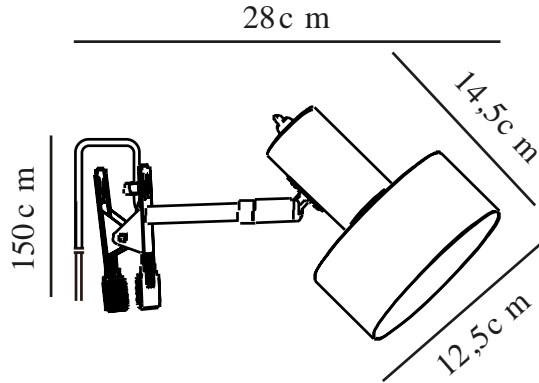

MATIS | KLEMPOT | SORT

2512222003

nordlux®

Spænding (V): 220-240 Volt
IP-vurdering: IP20
Maksimal pæreeffekt (W): 15W
Klasse (klasse 1, klasse 2, klasse 3): Klasse 2 (Dobbelt isoleret)
Pærefatning: E27
Placering af afbryder: På lampen
Parallelforbindelse: False

Farve: Sort
Højde (cm): 16
Skærm diameter (cm): 12.5
Skærmhøjde (cm): 14.5
Længde (cm): 28
Vippevinkel (°): 90
Drejevinkel (°): 320

Stk. pr. master-kasse: 3
Salgskasse, højde (cm): 21.5
Salgskasse, bredde (cm): 21
Salgskasse, dybde (cm): 13.5
Salgskasse, volumen (m³) : 0.0061
Nettovægt af produkt (kg): 0.49

Primært materiale: Metal
Sekundært materiale: Plast
Ledningens farve: Sort
Ledningens længde (cm): 150
Ledningens overflademateriale: Plast
Kan ledningen udskiftes?: False

EAN-nummer: 5704924024412
TUN: 2439885
Varenummer: 2512222003

- Minimalistisk stil • Justerbart lampehoved for et retningsbestemt lys
- Lyset skinner også gennem det øverste af skærmen

Matis har et minimalistisk design, der passer ind i de fleste indretninger. Lyset skaber en smuk effekt gennem de små huller bag på skærmen. Juster lyset med den fleksible skærm for at skabe lige dét lys, du har brug for til læsning, arbejde eller bare til en hyggelig baggrundsbelysning.