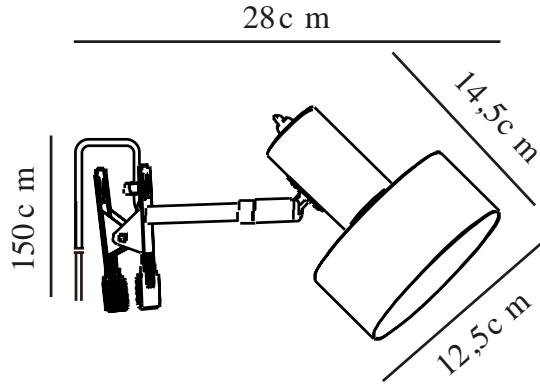

MATIS | [CLAMP] | [BLACK]

2512222003

nordlux®

: 220-240 Volt
: IP20
: 15W
: E27
: False

: 150
: False

: 16
: 12.5
: 14.5
: 28