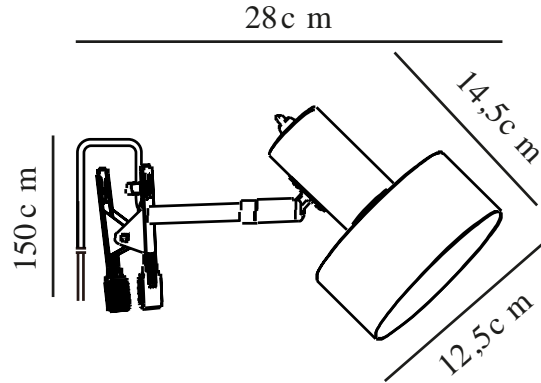

MATIS | KLEMSPOTS | ZWART

2512222003

nordlux®

Spanning (V): 220-240 Volt
IP-graad: IP20
Maximaal lampvermogen (W):
15W
Klasse (Klasse 1, Klasse 2,
Klasse 3): Klasse 2 (Dubbele
isolatie)
Lampfitting: E27
Plaatsing schakelaar: Op het
armatuur
Parallele verbinding: False

Is de kabel vervangbaar?: False
Kleur: Zwart

Hoogte (cm): 16
Diameter kap (cm): 12.5
Hoogte kap (cm): 14.5
Lengte (cm): 28
Kantelhoek (°): 90
Draaihoek (°): 320

EAN: 5704924024412
TUN: 2439885
Artikelnummer: 2512222003
Stuks per masterdoos: 3
Hoogte verkoopdoos (cm): 21.5
Breedte verkoopdoos (cm): 21
Diepte verkoopdoos (cm): 13.5
Verkoopdoos inhoud m³: 0.0061
Nettogewicht product (kg): 0.49

Primair materiaal: Metaal
Secundair materiaal: Plastic
Kleur van de kabel: Zwart
Lengte van de kabel (cm): 150
Oppervlaktmateriaal van de
kabel: Plastic

- Minimalistische stijl • Verstelbare lampenkop voor gericht licht
- Het licht schijnt ook door de bovenkant van de lampenkop