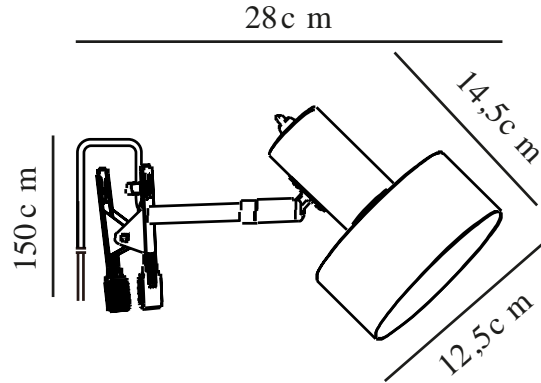

MATIS | KLEMLAMPE | SORT

2512222003

nordlux®

Spenning (V): 220-240 Volt
IP-grad: IP20
Maksimal lysstyrke (W): 15W
Klasse (Klasse 1, Klasse 2, Klasse 3): Klasse 2 (Dobbelt isolert)
Pæresokkel: E27
Bryter plassering: På lampen
Parallellkobling: False

Primært materiale: Metal
Sekundært materiale: Plast
Kabelfarge: Sort
Kabellengde (cm): 150
Kabelens overflatemateriale: Plast
Kan kabelen byttes ut?: False

Farge: Sort

Høyde (cm): 16
Skjerm diameter (cm): 12.5
Skjerm høyde (cm): 14.5
Lengde (cm): 28
Tiltvinkel (°): 90
Svingvinkel (°): 320

EAN: 5704924024412
TUN: 2439885
Artikkelnummer: 2512222003

Stk. per master box: 3
Høyde på salgseske (cm): 21.5
Bredde på salgseske (cm): 21
Dybde på salgseske (cm): 13.5
Volum i salgseske m³: 0.0061
Produktets nettovekt (kg): 0.49

- Minimalistisk stil • Justerbart lampehode for retningsbestemt lys
- Lyset skinner også gjennom den øverste delen av skjermen

Matis har et minimalistisk design som passer inn i de fleste innredninger. Lyset skaper en vakker effekt gjennom de små hullene på baksiden av skjermen. Juster lyset med den fleksible skjermen for å skape akkurat det lyset du trenger for å lese eller jobbe, eller bruk den bare som hyggelig bakgrunnsbelysning.