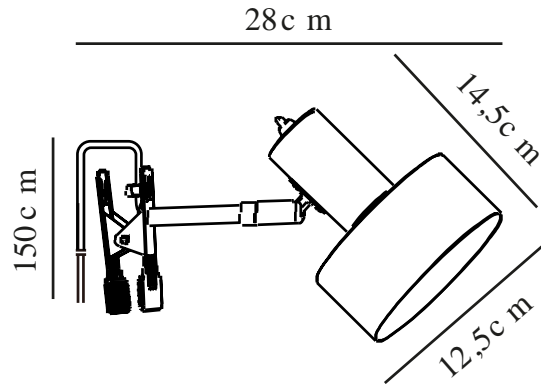

MATIS | KLÄMLAMPA | SVART

2512222003

nordlux®

Spänning (V): 220-240 Volt
IP-grad: IP20
Maximal lampeffekt (W): 15W
Klass (Klass 1, Klass 2, Klass 3):
Klass 2 (Dubbel isolerad)
Lampfattning: E27
Placering strömbrytare: På
lampan
Parallellkoppling: False

Primärt material: Metall
Sekundärt material: Plast
Kabelfärg: Svart
Kabellängd (cm): 150
Ytmaterial på kabeln: Plast
Är kabeln utbytbar?: False
Färg: Svart

Höjd (cm): 16
Skärmdiameter (cm): 12.5
Skärmhöjd (cm): 14.5
Längd (cm): 28
Tiltningvinkel (°): 90
Rotationsvinkel (°): 320

EAN: 5704924024412
TUN: 2439885
Artikelnummer: 2512222003
Antal per kolla: 3

Säljförpackning höjd (cm): 21.5
Säljförpackning bredd cm: 21
Säljförpackning djup (cm): 13.5
Säljförpackning volym m³: 0.0061
Productens nettovikt (kg): 0.49

- Minimalistisk stil • Justerbart lamphuvud gör att du kan rikta ljuset
- Ljuset skiner även genom den övre delen av skärmen

Matis har en minimalistisk design som passar i de flesta miljöer. Ljuset skapar en vacker effekt genom de små hålen på baksidan av skärmen. Justera ljuset med den flexibla skärmen för att skapa precis den belysning du behöver för läsning, arbete eller bara som stämningfull bakgrundsbelysning.