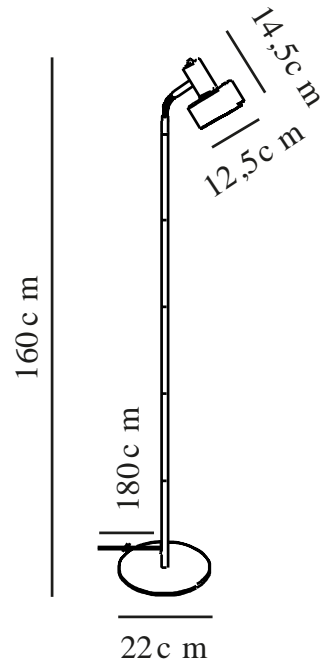

MATIS | STEHLAMPE | WEISS

2512244001

nordlux®

Spannung (V): 220-240 Volt
IP-Grad: IP20
Maximale Lampenleistung (W): 15W
Klasse (Klasse 1, Klasse 2, Klasse 3): Klasse 2 (Dopp. isoliert)
Leuchtmittelsockel: E27
Schalterplatzierung: Auf der Leuchte
Parallelschaltung: False

Farbe: Weiss
Höhe (cm): 160
Rohrdurchmesser (cm): 1.5
Schirmdurchmesser (cm): 12.5
Schirmhöhe (cm): 14.5
Außenbereich-Basisabmessungen (cm): 22
Länge (cm): 22

Artikelnummer: 2512244001
Stück pro Hauptkarton: 2
Verkaufsbox Höhe (cm): 29
Verkaufsbox Breite (cm): 24
Verkaufsbox Tiefe (cm): 17
Verkaufsbox Volumen m³: 0.0118
Produkt Nettogewicht (kg): 1.76

Hauptmaterial: Metall
Sekundärmaterial: Plastik
Kabel Farbe: Weiss
Kabel Länge (cm): 180
Oberflächenmaterial Kabel: Plastik
Ist das Kabel austauschbar?: False

EAN: 5704924024429
TUN: 2439886

- Minimalistischer Stil • Verstellbarer Lampenkopf für ein gerichtetes Licht
- Licht wird aber auch durch den oberen Teil des Lampenschirms abgegeben