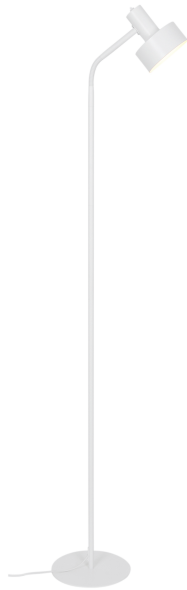

MATIS | STEHLAMPE | WEISS

2512244001

nordlux®

Spannung (V): 220-240 Volt
IP-Grad: IP20
Maximale Lampenleistung (W): 15W
Klasse (Klasse 1, Klasse 2, Klasse 3): Klasse 2 (Dopp. isoliert)
Leuchtmittelsockel: E27
Schalterplatzierung: Auf der Leuchte
Parallelschaltung: False

Farbe: Weiss
Höhe (cm): 160
Rohrdurchmesser (cm): 1.5
Schirmdurchmesser (cm): 12.5
Schirmhöhe (cm): 14.5
Außenbereich-Basisabmessungen (cm): 22
Länge (cm): 22

Artikelnummer: 2512244001
Stück pro Hauptkarton: 2
Verkaufsbox Höhe (cm): 29
Verkaufsbox Breite (cm): 24
Verkaufsbox Tiefe (cm): 17
Verkaufsbox Volumen m³: 0.0118
Produkt Nettogewicht (kg): 1.76

Hauptmaterial: Metall
Sekundärmaterial: Plastik
Kabel Farbe: Weiss
Kabel Länge (cm): 180
Oberflächenmaterial Kabel: Plastik
Ist das Kabel austauschbar?: False

EAN: 5704924024429
TUN: 2439886

- Minimalistischer Stil • Verstellbarer Lampenkopf für ein gerichtetes Licht
- Licht wird aber auch durch den oberen Teil des Lampenschirms abgegeben

Matis verfügt über ein minimalistisches Design, das sich in nahezu jeden Einrichtungsstil integrieren lässt. Das Licht erzeugt durch die kleinen Löcher im Schirm einen schönen Effekt. Passen Sie das Licht dank dem flexiblen Lampenschirm an, um auf diese Weise genau das Licht zu erzeugen, das Sie zum Lesen, Arbeiten oder einfach als gemütliche Hintergrundbeleuchtung benötigen.