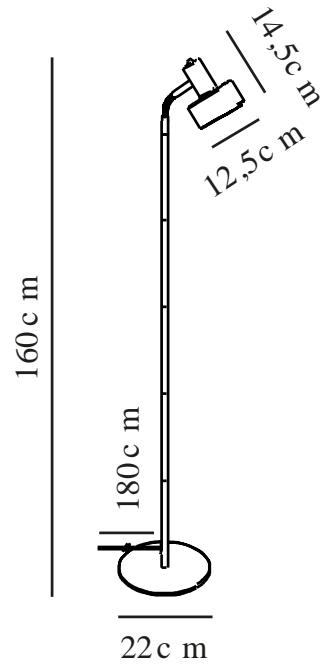

MATIS | GULVLAMPE | HVID

2512244001

nordlux®

Spænding (V): 220-240 Volt
IP-vurdering: IP20
Maksimal pæreeffekt (W): 15W
Klasse (klasse 1, klasse 2, klasse 3): Klasse 2 (Dobbelt isoleret)
Pærefatning: E27
Placering af afbryder: På lampen
Parallelforbindelse: False

Farve: Hvid
Højde (cm): 160
Rørdiameter (cm): 1.5
Skærmdiameter (cm): 12.5
Skærmhøjde (cm): 14.5
Udendørssokkel, mål (cm): 22
Længde (cm): 22

Stk. pr. master-kasse: 2
Salgskasse, højde (cm): 29
Salgskasse, bredde (cm): 24
Salgskasse, dybde (cm): 17
Salgskasse, volumen (m³): 0.0118
Nettovægt af produkt (kg): 1.76

Primært materiale: Metal
Sekundært materiale: Plast
Ledningens farve: Hvid
Ledningens længde (cm): 180
Ledningens overflademateriale: Plast
Kan ledningen udskiftes?: False

EAN-nummer: 5704924024429
TUN: 2439886
Varenummer: 2512244001

- Minimalistisk stil • Justerbart lampehoved for et retningsbestemt lys
- Lyset skinner også gennem det øverste af skærmen

Matis har et minimalistisk design, der passer ind i de fleste indretninger. Lyset skaber en smuk effekt gennem de små huller bag på skærmen. Juster lyset med den fleksible skærm for at skabe lige dét lys, du har brug for til læsning, arbejde eller bare til en hyggelig baggrundsbelysning.