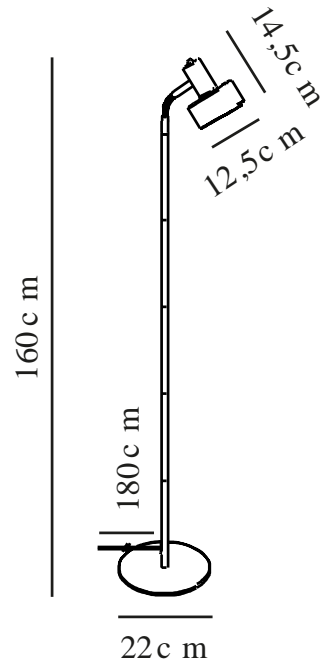

MATIS | [FLOOR] | [WHITE]

2512244001

nordlux®

: 220-240 Volt
: IP20
: 15W
: E27
: False

: 180
: False

: 160
: 1.5
: 12.5
: 14.5
: 22
: 22