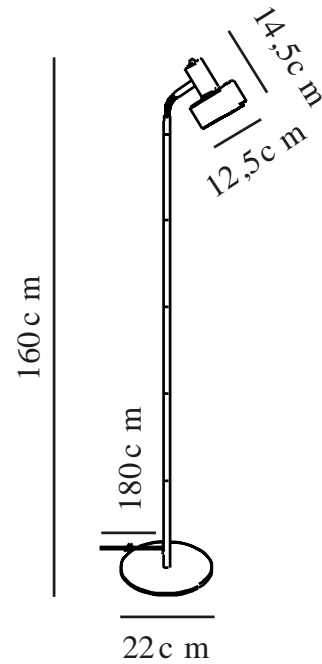

MATIS | LAMPADAIRE | BLANC

2512244001

nordlux®

Tension (V): 220-240 Volt
Protection IP: IP20
Puissance maximale de l'ampoule (W): 15W
Classe (Classe 1, Classe 2, Classe 3): Classe 2 (Double isolation)
Culot d'ampoule: E27
Installation du commutateur: Sur la lampe
Connexion parallèle: False

Matière première: Métal
Matériau secondaire: Matière plastique
Couleur du câble: Blanc
Longueur du câble (cm): 180
Matériau de surface du câble: Matière plastique
Le câble est-il remplaçable: False
Couleur: Blanc

Hauteur (cm): 160
Diamètre du tube (cm): 1.5
Diamètre de l'abat-jour (cm): 12.5
Hauteur de l'abat-jour (cm): 14.5
Dimension socle extérieur (cm): 22
Longueur (cm): 22

EAN: 5704924024429
TUN: 2439886
Numéro d'article: 2512244001
Pièces par unité d'emballage: 2
Hauteur de la boîte de vente (cm): 29

Largeur de la boîte de vente (cm): 24
Profondeur de la boîte de vente (cm): 17
Volume de la boîte de vente m³: 0.0118
Poids net du produit (kg): 1.76

- Style minimaliste • Tête de lampe réglable pour un éclairage directionnel
- La lumière passe également par le haut de l'abat-jour