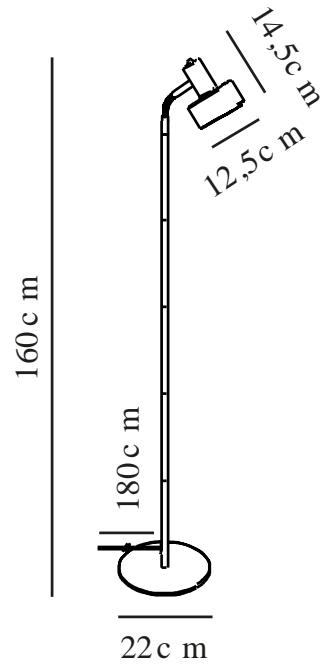

MATIS | VLOERVERLICHTING | WIT

2512244001

nordlux®

Spanning (V): 220-240 Volt
IP-graad: IP20
Maximaal lampvermogen (W):
15W
Klasse (Klasse 1, Klasse 2,
Klasse 3): Klasse 2 (Dubbele
isolatie)
Lampfitting: E27
Plaatsing schakelaar: Op het
armatuur
Parallele verbinding: False

Is de kabel vervangbaar?: False
Kleur: Wit
Hoogte (cm): 160
Buisdiameter (cm): 1.5
Diameter kap (cm): 12.5
Hoogte kap (cm): 14.5
Maat basis voor buiten (cm): 22
Lengte (cm): 22

EAN: 5704924024429
TUN: 2439886
Artikelnummer: 2512244001
Stuks per masterdoos: 2
Hoogte verkoopdoos (cm): 29
Breedte verkoopdoos (cm): 24
Diepte verkoopdoos (cm): 17
Verkoopdoos inhoud m³ : 0.0118
Nettogewicht product (kg): 1.76

Primair materiaal: Metaal
Secundair materiaal: Plastic
Kleur van de kabel: Wit
Lengte van de kabel (cm): 180
Oppervlaktmateriaal van de
kabel: Plastic

- Minimalistische stijl • Verstelbare lampenkop voor gericht licht
- Het licht schijnt ook door de bovenkant van de lampenkop