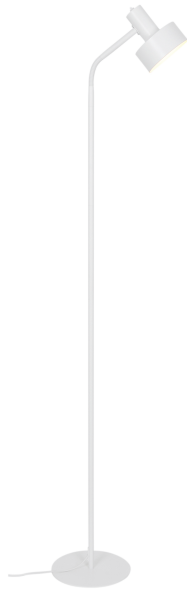

MATIS | VLOERVERLICHTING | WIT

2512244001

nordlux®

Spanning (V): 220-240 Volt
IP-graad: IP20
Maximaal lampvermogen (W):
15W
Klasse (Klasse 1, Klasse 2,
Klasse 3): Klasse 2 (Dubbele
isolatie)
Lampfitting: E27
Plaatsing schakelaar: Op het
armatuur
Parallele verbinding: False

Is de kabel vervangbaar?: False
Kleur: Wit
Hoogte (cm): 160
Buisdiameter (cm): 1.5
Diameter kap (cm): 12.5
Hoogte kap (cm): 14.5
Maat basis voor buiten (cm): 22
Lengte (cm): 22

EAN: 5704924024429
TUN: 2439886
Artikelnummer: 2512244001
Stuks per masterdoos: 2
Hoogte verkoopdoos (cm): 29
Breedte verkoopdoos (cm): 24
Diepte verkoopdoos (cm): 17
Verkoopdoos inhoud m³ : 0.0118
Nettogewicht product (kg): 1.76

Primair materiaal: Metaal
Secundair materiaal: Plastic
Kleur van de kabel: Wit
Lengte van de kabel (cm): 180
Oppervlaktmateriaal van de
kabel: Plastic

- Minimalistische stijl • Verstelbare lampenkop voor gericht licht
- Het licht schijnt ook door de bovenkant van de lampenkop

Matis heeft een minimalistisch ontwerp dat perfect past in de meeste interieurs. De kleine gaatjes bovenop de kap creëren een prachtig lichteffect. De flexibele kap kan worden aangepast om het perfecte licht te creëren voor lezen, werken of gewoon een gezellige achtergrond sfeer.