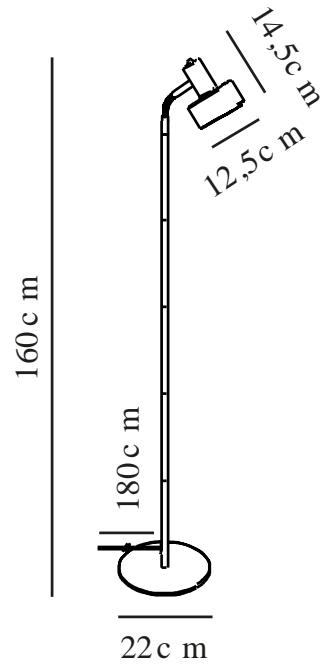

# MATIS | GULVLAMPE | HVIT

2512244001

nordlux®

Spenning (V): 220-240 Volt  
IP-grad: IP20  
Maksimal lysstyrke (W): 15W  
Klasse (Klasse 1, Klasse 2, Klasse 3): Klasse 2 (Dobbelt isolert)  
Pæresokkel: E27  
Bryter plassering: På lampen  
Parallellkobling: False

Primært materiale: Metal  
Sekundært materiale: Plast  
Kabelfarge: Hvit  
Kabellengde (cm): 180  
Kabelens overflatemateriale: Plast  
Kan kabelen byttes ut?: False

Farge: Hvit  
Høyde (cm): 160  
Rørdiameter (cm): 1.5  
Skjerm diameter (cm): 12.5  
Skjerm høyde (cm): 14.5  
Utvendig grunn dimensjon (cm): 22  
Lengde (cm): 22

EAN: 5704924024429  
TUN: 2439886  
Artikkelnummer: 2512244001

Stk. per master box: 2  
Høyde på salgseske (cm): 29  
Bredde på salgseske (cm): 24  
Dybde på salgseske (cm): 17  
Volum i salgseske m<sup>3</sup>: 0.0118  
Produktets nettovekt (kg): 1.76

- Minimalistisk stil • Justerbart lampehode for retningsbestemt lys
- Lyset skinner også gjennom den øverste delen av skjermen

Matis har et minimalistisk design som passer inn i de fleste innredninger. Lyset skaper en vakker effekt gjennom de små hullene på baksiden av skjermen. Juster lyset med den fleksible skjermen for å skape akkurat det lyset du trenger for å lese eller jobbe, eller bruk den bare som hyggelig bakgrunnsbelysning.