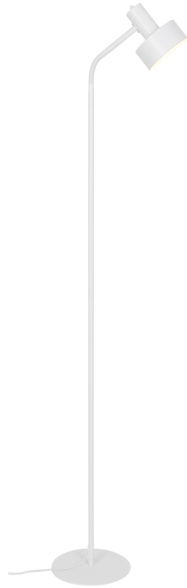

# MATIS | GULVLAMPE | HVIT

2512244001

nordlux®

Spenning (V): 220-240 Volt  
IP-grad: IP20  
Maksimal lysstyrke (W): 15W  
Klasse (Klasse 1, Klasse 2, Klasse 3): Klasse 2 (Dobbelt isolert)  
Pæresokkel: E27  
Bryter plassering: På lampen  
Parallellkobling: False

Primært materiale: Metal  
Sekundært materiale: Plast  
Kabelfarge: Hvit  
Kabellengde (cm): 180  
Kabelens overflatemateriale: Plast  
Kan kabelen byttes ut?: False

Farge: Hvit  
Høyde (cm): 160  
Rørdiameter (cm): 1.5  
Skjerm diameter (cm): 12.5  
Skjerm høyde (cm): 14.5  
Utvendig grunn dimensjon (cm): 22  
Lengde (cm): 22

EAN: 5704924024429  
TUN: 2439886  
Artikkelnummer: 2512244001

Stk. per master box: 2  
Høyde på salgseske (cm): 29  
Bredde på salgseske (cm): 24  
Dybde på salgseske (cm): 17  
Volum i salgseske m<sup>3</sup>: 0.0118  
Produktets nettovekt (kg): 1.76

- Minimalistisk stil • Justerbart lampehode for retningsbestemt lys
- Lyset skinner også gjennom den øverste delen av skjermen

Matis har et minimalistisk design som passer inn i de fleste innredninger. Lyset skaper en vakker effekt gjennom de små hullene på baksiden av skjermen. Juster lyset med den fleksible skjermen for å skape akkurat det lyset du trenger for å lese eller jobbe, eller bruk den bare som hyggelig bakgrunnsbelysning.