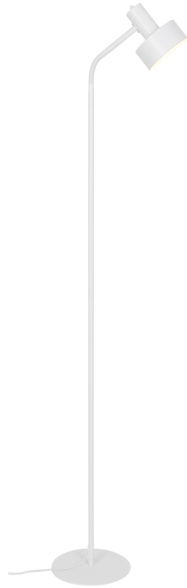

MATIS | GOLVLAMPA | VIT

2512244001

nordlux®

Spänning (V): 220-240 Volt
IP-grad: IP20
Maximal lampeffekt (W): 15W
Klass (Klass 1, Klass 2, Klass 3):
Klass 2 (Dubbel isolerad)
Lampfattning: E27
Placering strömbrytare: På
lampan
Parallellkoppling: False

Primärt material: Metall
Sekundärt material: Plast
Kabelfärg: Vit
Kabellängd (cm): 180
Ytmaterial på kabeln: Plast
Är kabeln utbytbar?: False
Färg: Vit

Höjd (cm): 160
Rördiameter (cm): 1.5
Skärmdiameter (cm): 12.5
Skärmhöjd (cm): 14.5
Utvändigt basmått (cm): 22
Längd (cm): 22

- Minimalistisk stil • Justerbart lamphuvud gör att du kan rikta ljuset
- Ljuset skiner även genom den övre delen av skärmen

Matis har en minimalistisk design som passar i de flesta miljöer. Ljuset skapar en vacker effekt genom de små hålen på baksidan av skärmen. Justera ljuset med den flexibla skärmen för att skapa precis den belysning du behöver för läsning, arbete eller bara som stämningfull bakgrundsbelysning.