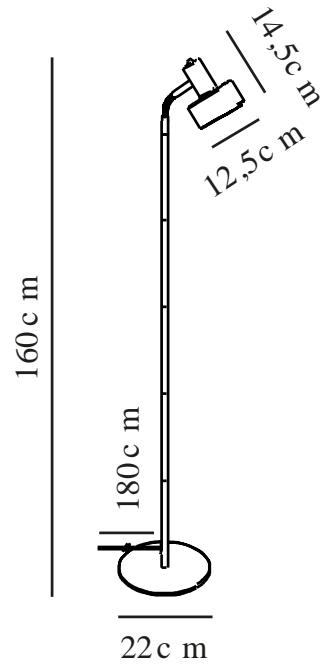

MATIS | GOLVLAMPA | VIT

2512244001

nordlux®

Spänning (V): 220-240 Volt
IP-grad: IP20
Maximal lampeffekt (W): 15W
Klass (Klass 1, Klass 2, Klass 3):
Klass 2 (Dubbel isolerad)
Lampfattning: E27
Placering strömbrytare: På
lampan
Parallellkoppling: False

Primärt material: Metall
Sekundärt material: Plast
Kabelfärg: Vit
Kabellängd (cm): 180
Ytmaterial på kabeln: Plast
Är kabeln utbytbar?: False
Färg: Vit

Höjd (cm): 160
Rördiameter (cm): 1.5
Skärmdiameter (cm): 12.5
Skärmhöjd (cm): 14.5
Utvändigt basmått (cm): 22
Längd (cm): 22

EAN: 5704924024429
TUN: 2439886
Artikelnummer: 2512244001
Antal per kolti: 2

Säljförpackning höjd (cm): 29
Säljförpackning bredd cm: 24
Säljförpackning djup (cm): 17
Säljförpackning volym m³: 0.0118
Produktens nettovikt (kg): 1.76

- Minimalistisk stil • Justerbart lamphuvud gör att du kan rikta ljuset
- Ljuset skiner även genom den övre delen av skärmen

Matis har en minimalistisk design som passar i de flesta miljöer. Ljuset skapar en vacker effekt genom de små hålen på baksidan av skärmen. Justera ljuset med den flexibla skärmen för att skapa precis den belysning du behöver för läsning, arbete eller bara som stämningfull bakgrundsbelysning.