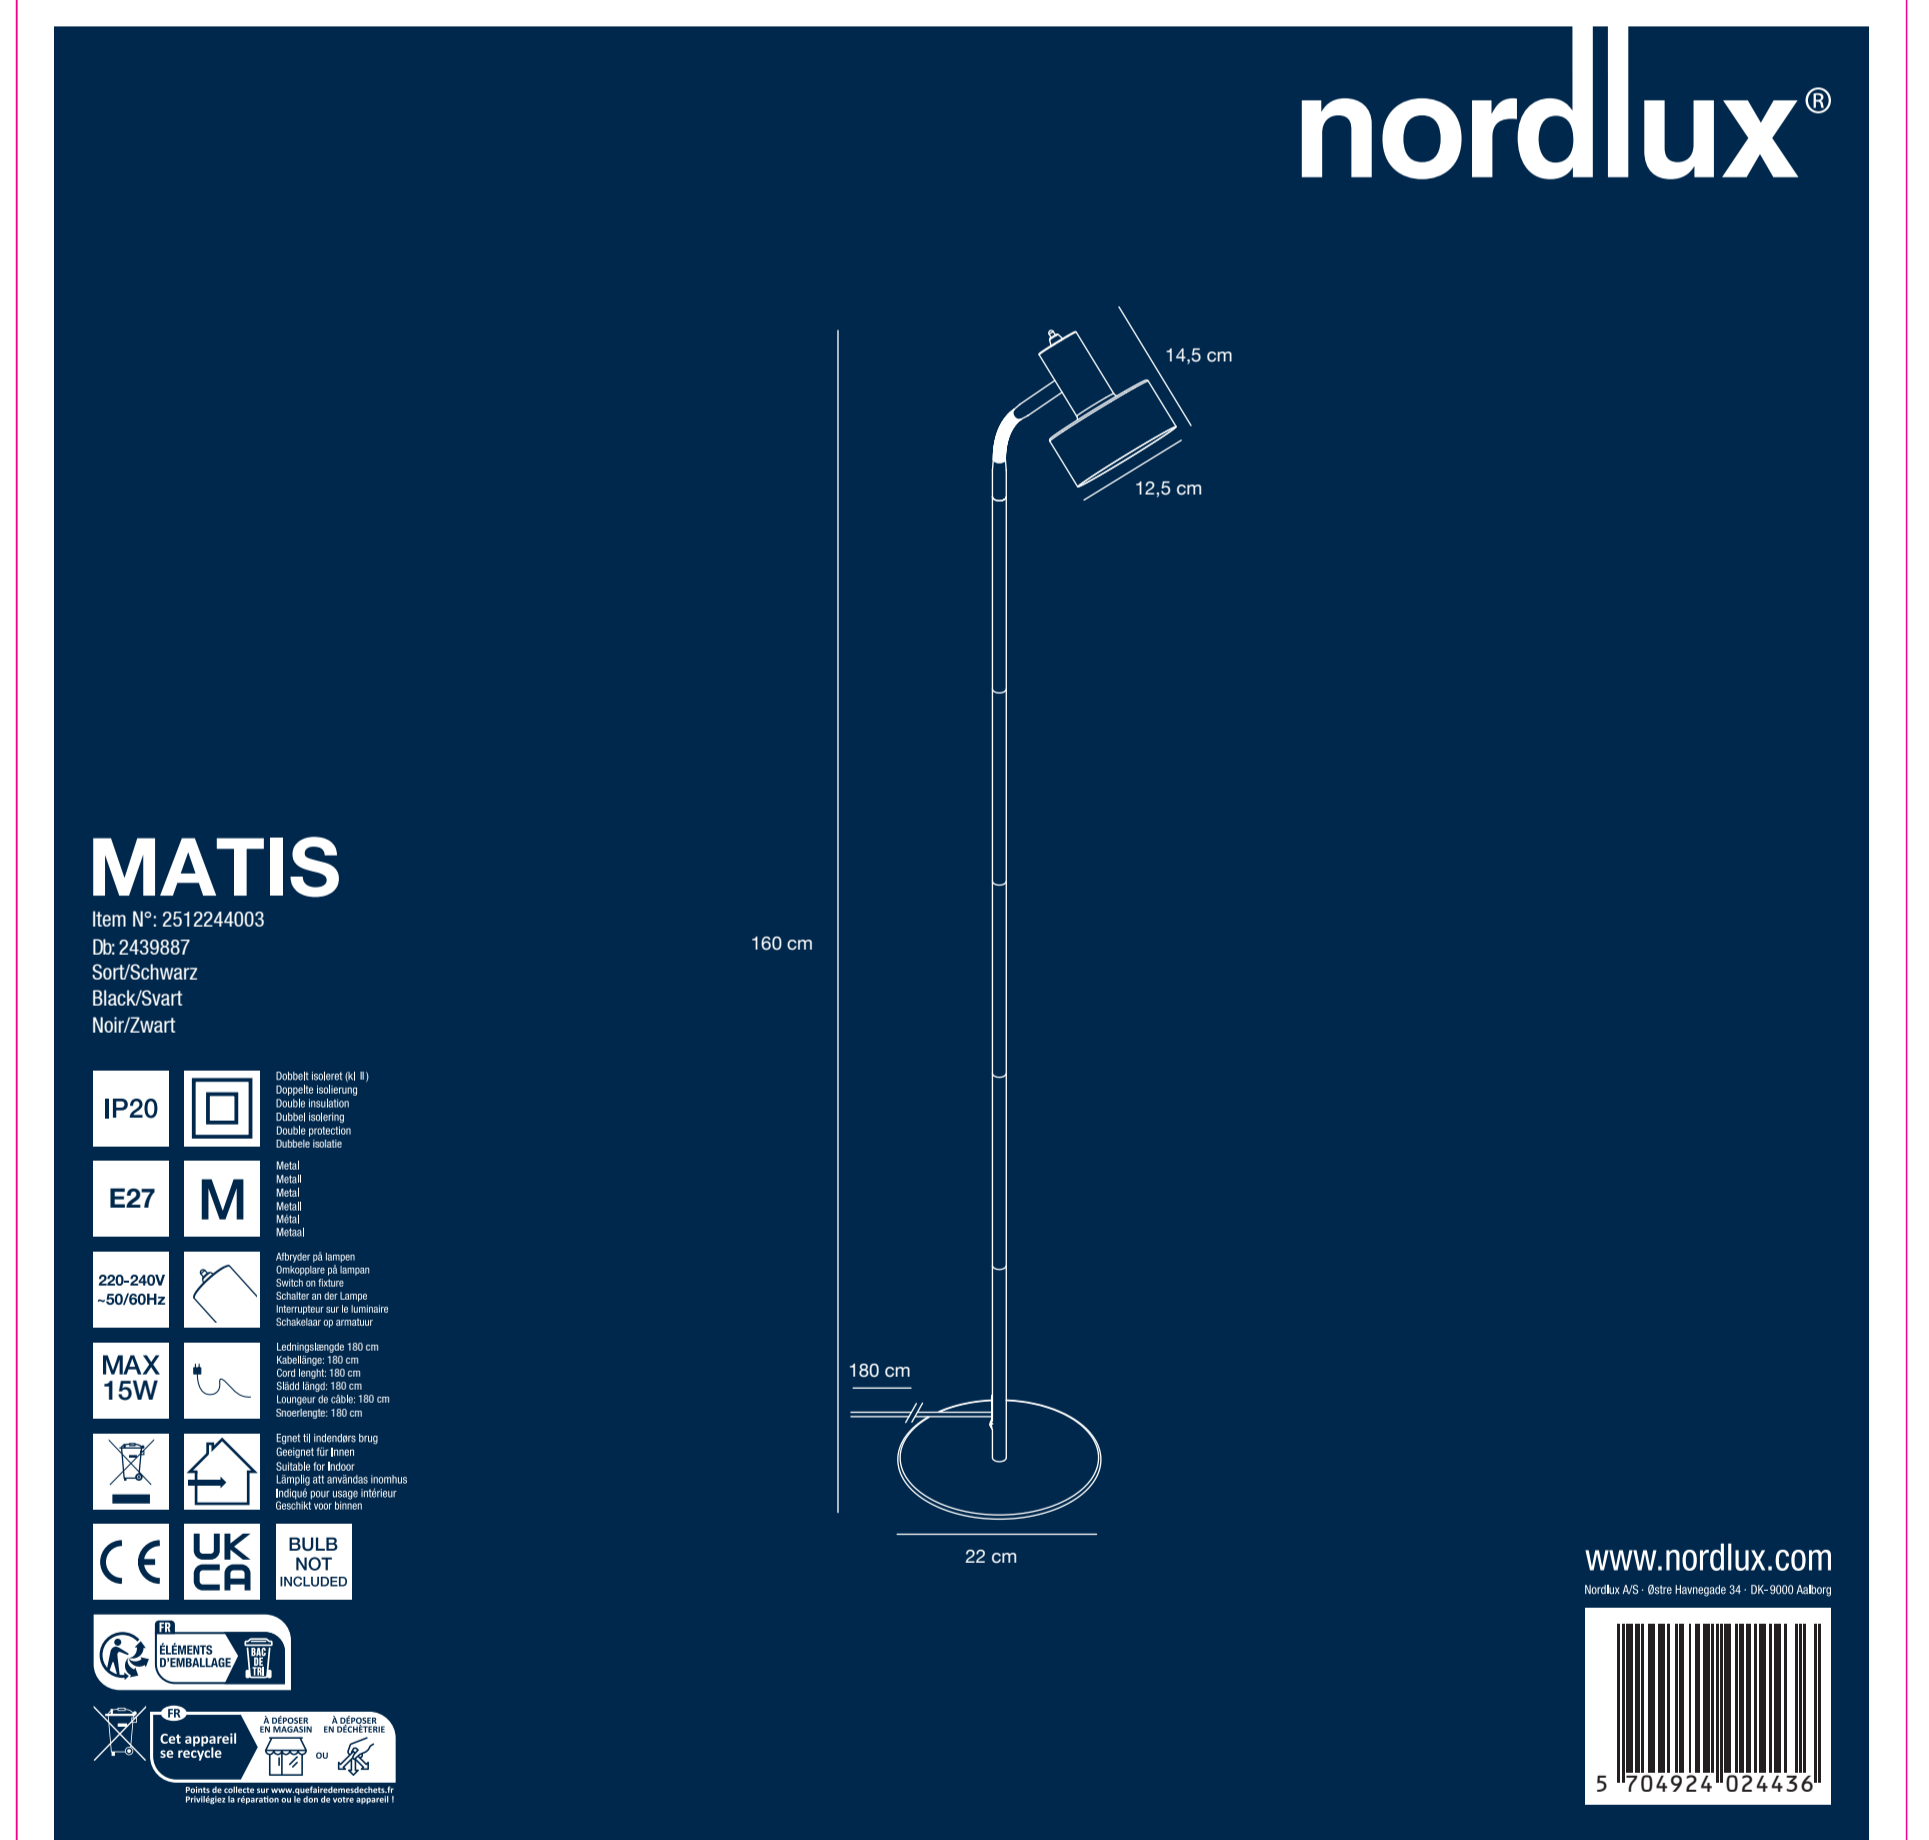

250x160x250mm

AAD: 22102024 EL

MATIS
Item N°: 2512244003
Etz: 2459887
Sort: Schwarz
Black/Swarz
Noir/Zwart

IP20	Max. wattage 60 W
E27	Max. wattage 60 W
MAX 15W	Max. wattage 15 W
CE	CE mark
UK CA	UK CA mark
BULB NOT INCLUDED	Bulb not included

www.nordlux.com
5 704924 024456