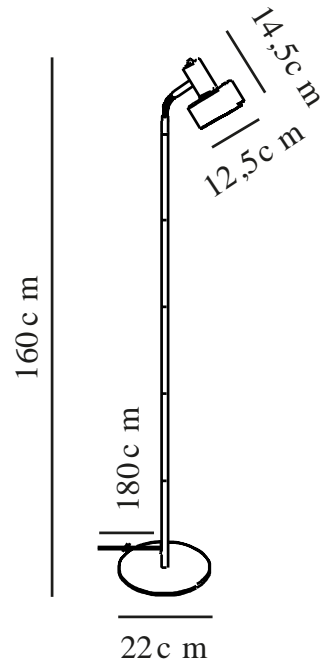

# MATIS | GULVLAMPE | SORT

2512244003

nordlux®

Spænding (V): 220-240 Volt  
IP-vurdering: IP20  
Maksimal pæreeffekt (W): 15  
Klasse (klasse 1, klasse 2, klasse 3): Klasse 2 (Dobbelt isoleret)  
Pærefatning: E27  
Placering af afbryder: På lampen  
Parallelforbindelse: False

Farve: Sort  
Højde (cm): 160  
Rørdiameter (cm): 1.5  
Skærm diameter (cm): 12.5  
Skærmhøjde (cm): 14.5  
Udendørssokkel, mål (cm): 22  
Længde (cm): 22

Stk. pr. master-kasse: 2  
Salgskasse, højde (cm): 29  
Salgskasse, bredde (cm): 24  
Salgskasse, dybde (cm): 17  
Salgskasse, volumen (m<sup>3</sup>): 0.0118  
Nettovægt af produkt (kg): 1.76

Primært materiale: Metal  
Sekundært materiale: Plast  
Ledningens farve: Sort  
Ledningens længde (cm): 180  
Ledningens overflademateriale: Plast  
Kan ledningen udskiftes?: False

EAN-nummer: 5704924024436  
TUN: 2439887  
Varenummer: 2512244003

- Minimalistisk stil • Justerbart lampehoved for et retningsbestemt lys
- Lyset skinner også gennem det øverste af skærmen

Matis har et minimalistisk design, der passer ind i de fleste indretninger. Lyset skaber en smuk effekt gennem de små huller bag på skærmen. Juster lyset med den fleksible skærm for at skabe lige dét lys, du har brug for til læsning, arbejde eller bare til en hyggelig baggrundsbelysning.