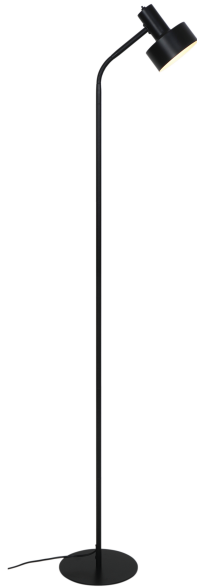

# MATIS | GULVLAMPE | SORT

2512244003

nordlux®

Spænding (V): 220-240 Volt  
IP-vurdering: IP20  
Maksimal pæreeffekt (W): 15  
Klasse (klasse 1, klasse 2, klasse 3): Klasse 2 (Dobbelt isoleret)  
Pærefatning: E27  
Placering af afbryder: På lampen  
Parallelforbindelse: False

Farve: Sort  
Højde (cm): 160  
Rørdiameter (cm): 1.5  
Skærm diameter (cm): 12.5  
Skærmhøjde (cm): 14.5  
Udendørssokkel, mål (cm): 22  
Længde (cm): 22

Stk. pr. master-kasse: 2  
Salgskasse, højde (cm): 29  
Salgskasse, bredde (cm): 24  
Salgskasse, dybde (cm): 17  
Salgskasse, volumen (m<sup>3</sup>): 0.0118  
Nettovægt af produkt (kg): 1.76

Primært materiale: Metal  
Sekundært materiale: Plast  
Ledningens farve: Sort  
Ledningens længde (cm): 180  
Ledningens overflademateriale: Plast  
Kan ledningen udskiftes?: False

EAN-nummer: 5704924024436  
TUN: 2439887  
Varenummer: 2512244003

- Minimalistisk stil • Justerbart lampehoved for et retningsbestemt lys
- Lyset skinner også gennem det øverste af skærmen

Matis har et minimalistisk design, der passer ind i de fleste indretninger. Lyset skaber en smuk effekt gennem de små huller bag på skærmen. Juster lyset med den fleksible skærm for at skabe lige dét lys, du har brug for til læsning, arbejde eller bare til en hyggelig baggrundsbelysning.