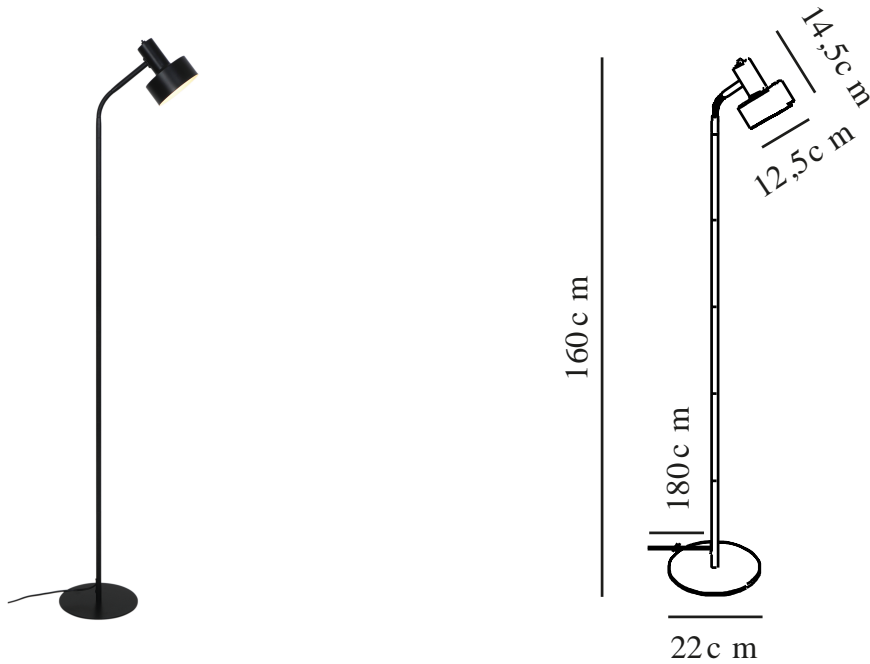

MATIS | VLOERVERLICHTING | ZWART

2512244003

nordlux®

Spanning (V): 220-240 Volt
IP-graad: IP20
Maximaal lampvermogen (W): 15
Klasse (Klasse 1, Klasse 2, Klasse 3): Klasse 2 (Dubbele isolatie)
Lampfitting: E27
Plaatsing schakelaar: Op het armatuur
Parallele verbinding: False

Is de kabel vervangbaar?: False
Kleur: Zwart
Hoogte (cm): 160
Buisdiameter (cm): 1.5
Diameter kap (cm): 12.5
Hoogte kap (cm): 14.5
Maat basis voor buiten (cm): 22
Lengte (cm): 22

EAN: 5704924024436
TUN: 2439887
Artikelnummer: 2512244003
Stuks per masterdoos: 2
Hoogte verkoopdoos (cm): 29
Breedte verkoopdoos (cm): 24
Diepte verkoopdoos (cm): 17
Verkoopdoos inhoud m³ : 0.0118
Nettogewicht product (kg): 1.76

Primair materiaal: Metaal
Secundair materiaal: Plastic
Kleur van de kabel: Zwart
Lengte van de kabel (cm): 180
Oppervlaktemateriaal van de kabel: Plastic

- Minimalistische stijl • Verstelbare lampenkop voor gericht licht
- Het licht schijnt ook door de bovenkant van de lampenkop

Matis heeft een minimalistisch ontwerp dat perfect past in de meeste interieurs. De kleine gaatjes bovenop de kap creëren een prachtig lichteffect. De flexibele kap kan worden aangepast om het perfecte licht te creëren voor lezen, werken of gewoon een gezellige achtergrond sfeer.