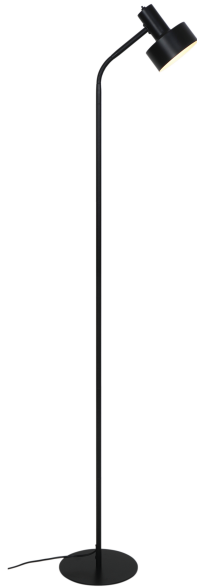

MATIS | GULVLAMPE | SORT

2512244003

nordlux®

Spenning (V): 220-240 Volt
IP-grad: IP20

Maksimal lysstyrke (W): 15
Klasse (Klasse 1, Klasse 2,
Klasse 3): Klasse 2 (Dobbelt
isolert)

Pæresokkel: E27
Bryter plassering: På lampen
Parallellkobling: False

Primært materiale: Metal
Sekundært materiale: Plast
Kabelfarge: Sort
Kabellengde (cm): 180
Kabelens overflatemateriale: Plast
Kan kabelen byttes ut?: False

Farge: Sort

Høyde (cm): 160
Rørdiameter (cm): 1.5
Skjerm diameter (cm): 12.5
Skjermhøyde (cm): 14.5
Utvendig grunn dimensjon (cm): 22
Lengde (cm): 22

EAN: 5704924024436
TUN: 2439887
Artikkelnummer: 2512244003

Stk. per master box: 2
Høyde på salgseske (cm): 29
Bredde på salgseske (cm): 24
Dybde på salgseske (cm): 17
Volum i salgseske m³ : 0.0118
Produktets nettovekt (kg): 1.76

- Minimalistisk stil • Justerbart lampehode for retningsbestemt lys
- Lyset skinner også gjennom den øverste delen av skjermen

Matis har et minimalistisk design som passer inn i de fleste innredninger. Lyset skaper en vakker effekt gjennom de små hullene på baksiden av skjermen. Juster lyset med den fleksible skjermen for å skape akkurat det lyset du trenger for å lese eller jobbe, eller bruk den bare som hyggelig bakgrunnsbelysning.