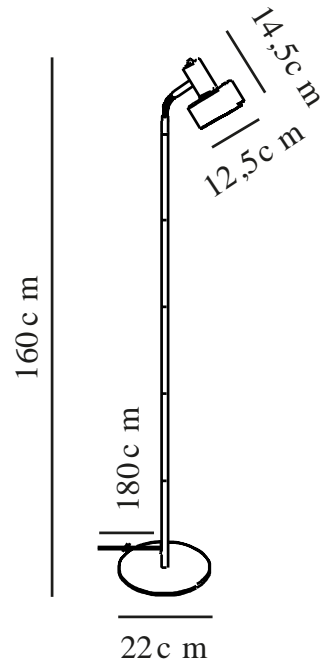

MATIS | GULVLAMPE | SORT

2512244003

nordlux®

Spenning (V): 220-240 Volt
IP-grad: IP20

Maksimal lysstyrke (W): 15
Klasse (Klasse 1, Klasse 2,
Klasse 3): Klasse 2 (Dobbelt
isolert)

Pæresokkel: E27
Bryter plassering: På lampen
Parallellkobling: False

Primært materiale: Metal
Sekundært materiale: Plast
Kabelfarge: Sort
Kabellengde (cm): 180
Kabelens overflatemateriale: Plast
Kan kabelen byttes ut?: False

Farge: Sort

Høyde (cm): 160
Rørdiameter (cm): 1.5
Skjerm diameter (cm): 12.5
Skjermhøyde (cm): 14.5
Utvendig grunn dimensjon (cm): 22
Lengde (cm): 22

EAN: 5704924024436
TUN: 2439887
Artikkelnummer: 2512244003

Stk. per master box: 2
Høyde på salgseske (cm): 29
Bredde på salgseske (cm): 24
Dybde på salgseske (cm): 17
Volum i salgseske m³ : 0.0118
Produktets nettovekt (kg): 1.76

- Minimalistisk stil • Justerbart lampehode for retningsbestemt lys
- Lyset skinner også gjennom den øverste delen av skjermen

Matis har et minimalistisk design som passer inn i de fleste innredninger. Lyset skaper en vakker effekt gjennom de små hullene på baksiden av skjermen. Juster lyset med den fleksible skjermen for å skape akkurat det lyset du trenger for å lese eller jobbe, eller bruk den bare som hyggelig bakgrunnsbelysning.