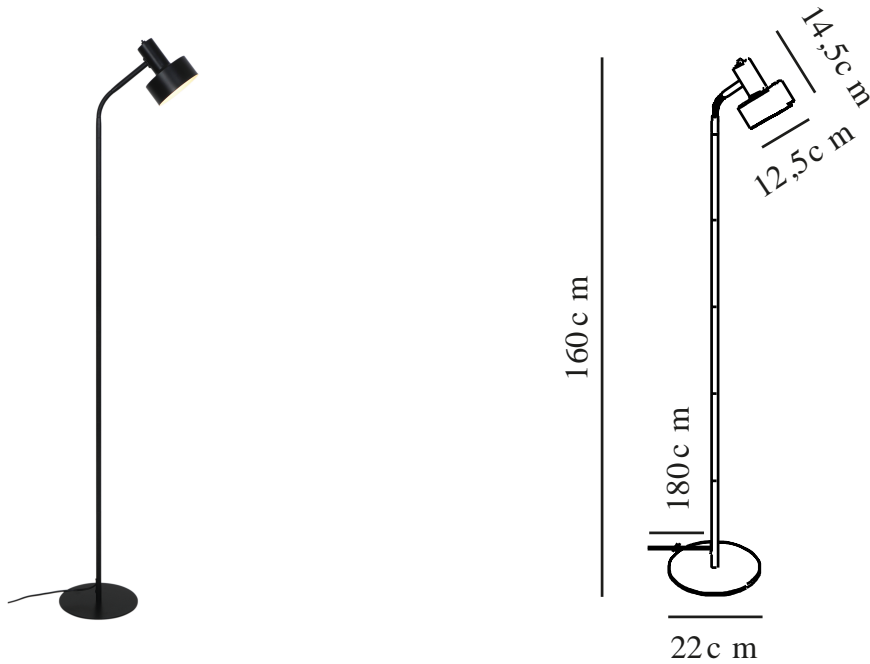

MATIS | GOLVLAMPA | SVART

2512244003

nordlux®

Spänning (V): 220-240 Volt
IP-grad: IP20
Maximal lampeffekt (W): 15
Klass (Klass 1, Klass 2, Klass 3):
Klass 2 (Dubbel isolerad)
Lampfattning: E27
Placering strömbrytare: På
lampan
Parallellkoppling: False

Primärt material: Metall
Sekundärt material: Plast
Kabelfärg: Svart
Kabellängd (cm): 180
Ytmaterial på kabeln: Plast
Är kabeln utbytbar?: False
Färg: Svart

Höjd (cm): 160
Rördiameter (cm): 1.5
Skärmdiameter (cm): 12.5
Skärmhöjd (cm): 14.5
Utvändigt basmått (cm): 22
Längd (cm): 22

EAN: 5704924024436
TUN: 2439887
Artikelnummer: 2512244003
Antal per kolla: 2

Säljförpackning höjd (cm): 29
Säljförpackning bredd cm: 24
Säljförpackning djup (cm): 17
Säljförpackning volym m³: 0.0118
Produktens nettovikt (kg): 1.76

- Minimalistisk stil • Justerbart lamphuvud gör att du kan rikta ljuset
- Ljuset skiner även genom den övre delen av skärmen

Matis har en minimalistisk design som passar i de flesta miljöer. Ljuset skapar en vacker effekt genom de små hålen på baksidan av skärmen. Justera ljuset med den flexibla skärmen för att skapa precis den belysning du behöver för läsning, arbete eller bara som stämningfull bakgrundsbelysning.