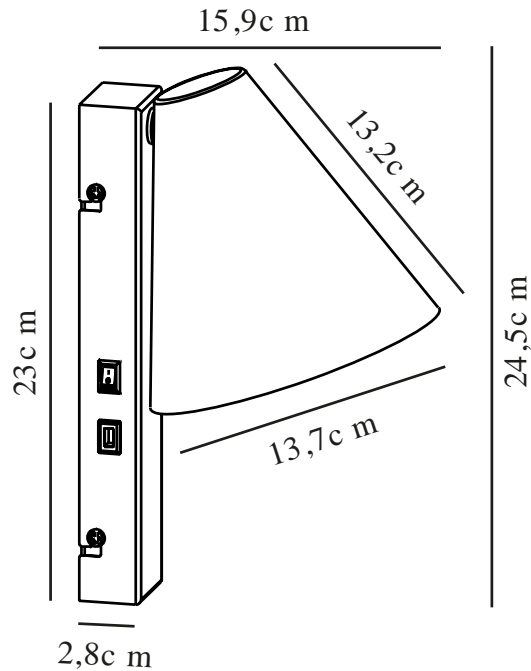

WILMER | WANDLEUCHE | WEISS

2512281001

nordlux®

Spannung (V): 220-240 Volt
IP-Grad: IP20
Maximale Lampenleistung (W):
40W
Klasse (Klasse 1, Klasse 2,
Klasse 3): Klasse 2 (Dopp. isoliert)
Leuchtmittelsockel: E14
Schalterplatzierung: Auf der
Wandplatte
Parallelschaltung: False

Farbe: Weiss
Höhe (cm): 24.5
Schirmdurchmesser (cm): 13.7
Länge (cm): 13.7
Drehwinkel (°): 130
EAN: 5704924024443
TUN: 2439888
Artikelnummer: 2512281001

Stück pro Hauptkarton: 3
Verkaufsbox Höhe (cm): 18
Verkaufsbox Breite (cm): 26
Verkaufsbox Tiefe (cm): 15.5
Verkaufsbox Volumen m³: 0.0073
Produkt Nettogewicht (kg): 0.56

Hauptmaterial: Metall
Sekundärmaterial: Plastik
Kabel Farbe: Weiss
Kabel Länge (cm): 150
Oberflächenmaterial Kabel: Plastik
Ist das Kabel austauschbar?:
False

- Minimalistisches Design • USB-C-Anschluss zum Aufladen Ihres Smartphones oder anderer Geräte
- Der Lampenschirm lässt sich von Seite zu Seite drehen

Diese kleine Wandleuchte namens Wilmer verfügt über ein minimalistisches Design, das nur wenig Platz einnimmt. Der integrierte USB-C-Anschluss erleichtert das Aufladen Ihres Smartphones, und der Lampenschirm lässt sich zu beiden Seiten drehen. Ideal als Nachttischleuchte, die für gutes Leselicht sorgt.