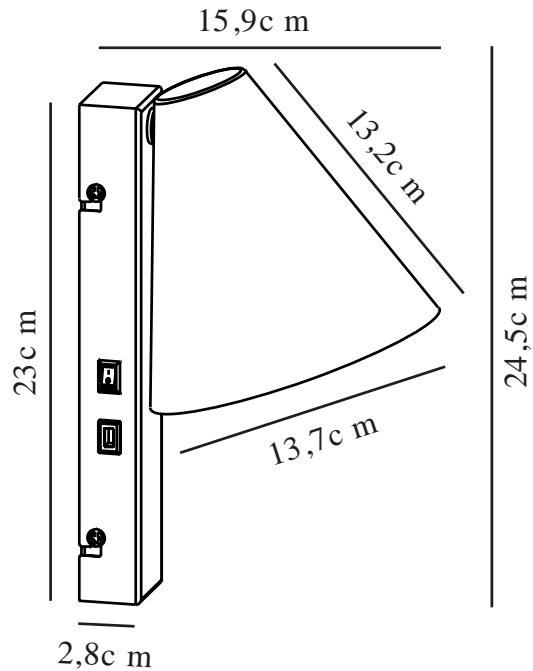

WILMER | VÆGLAMPE | HVID

2512281001

nordlux®

Spænding (V): 220-240 Volt
IP-vurdering: IP20
Maksimal pæreeffekt (W): 40W
Klasse (klasse 1, klasse 2, klasse 3): Klasse 2 (Dobbelt isoleret)
Pærefatning: E14
Placering af afbryder: På vægbeslag
Parallelforbindelse: False

Farve: Hvid
Højde (cm): 24.5
Skærm diameter (cm): 13.7
Længde (cm): 13.7
Drejevinkel (°): 130
EAN-nummer: 5704924024443
TUN: 2439888

Varenummer: 2512281001
Stk. pr. master-kasse: 3
Salgskasse, højde (cm): 18
Salgskasse, bredde (cm): 26
Salgskasse, dybde (cm): 15.5
Salgskasse, volumen (m³): 0.0073
Nettovægt af produkt (kg): 0.56

Primært materiale: Metal
Sekundært materiale: Plast
Ledningens farve: Hvid
Ledningens længde (cm): 150
Ledningens overflademateriale: Plast
Kan ledningen udskiftes?: False

- Minimalistisk design
- USB-C-port til opladning af din telefon eller anden enhed
- Skærm kan dreje fra side til side

Denne lille væglampe, Wilmer, har et minimalistisk design, der ikke tager meget plads. Den indbyggede USB-C-port gør det let at oplade din telefon, og skærmen kan drejes til hver side. Perfekt som sengelampe til at give et godt læselys.