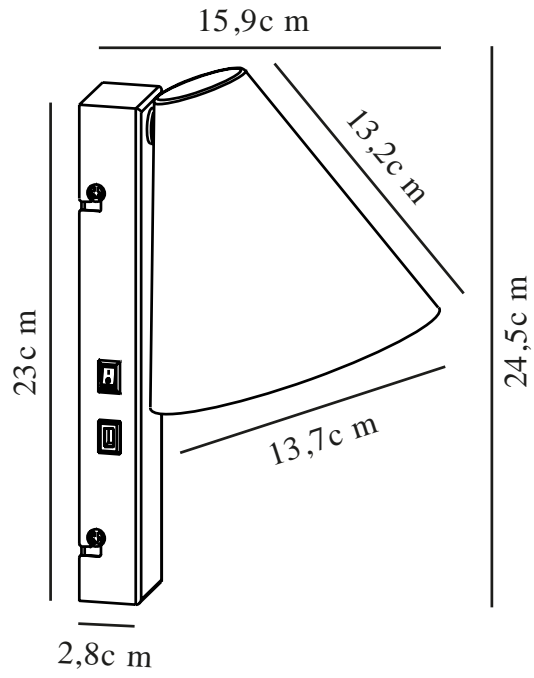

WILMER | [WALL] | [WHITE]

2512281001

nordlux®

: 220-240 Volt
: IP20
: 40W
: E14
: False

: 150
: False

: 24.5
: 13.7