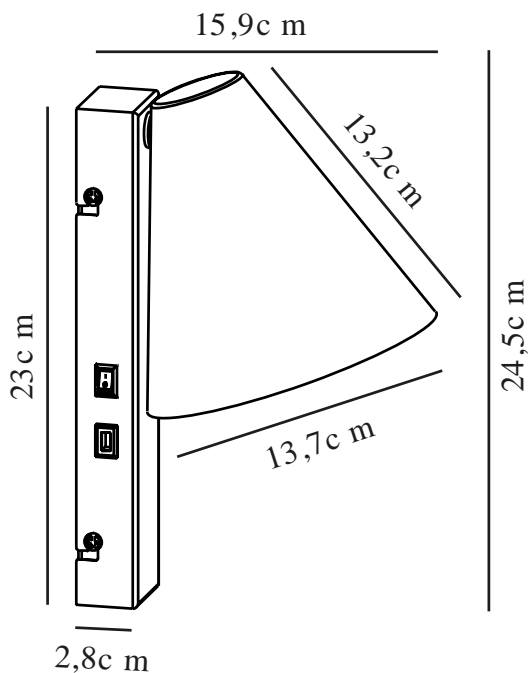

WILMER | APPLIQUE MURALE | BLANC

2512281001

nordlux®

Tension (V): 220-240 Volt
Protection IP: IP20
Puissance maximale de l'ampoule (W): 40W
Classe (Classe 1, Classe 2, Classe 3): Classe 2 (Double isolation)
Culot d'ampoule: E14
Installation du commutateur: Sur le base murale
Connexion parallèle: False

Matière première: Métal
Matériau secondaire: Matière plastique
Couleur du câble: Blanc
Longueur du câble (cm): 150
Matériau de surface du câble: Matière plastique
Le câble est-il remplaçable: False

Couleur: Blanc
Hauteur (cm): 24.5
Diamètre de l'abat-jour (cm): 13.7
Longueur (cm): 13.7
Angle de rotation (°): 130

EAN: 5704924024443
TUN: 2439888
Numéro d'article: 2512281001
Pièces par unité d'emballage: 3
Hauteur de la boîte de vente (cm): 18

Largeur de la boîte de vente (cm): 26
Profondeur de la boîte de vente (cm): 15.5
Volume de la boîte de vente m³: 0.0073
Poids net du produit (kg): 0.56

• Conception minimaliste • Port USB-C pour recharger votre téléphone ou tout autre appareil

• L'abat-jour peut pivoter d'un côté à l'autre

Cette petite applique murale, Wilmer, présente un design minimaliste et ne prend pas beaucoup de place. Le port USB-C intégré permet de recharger facilement votre téléphone et l'abat-jour peut être tourné d'un côté ou de l'autre. Idéal comme lampe de chevet pour une lumière parfaite pour la lecture