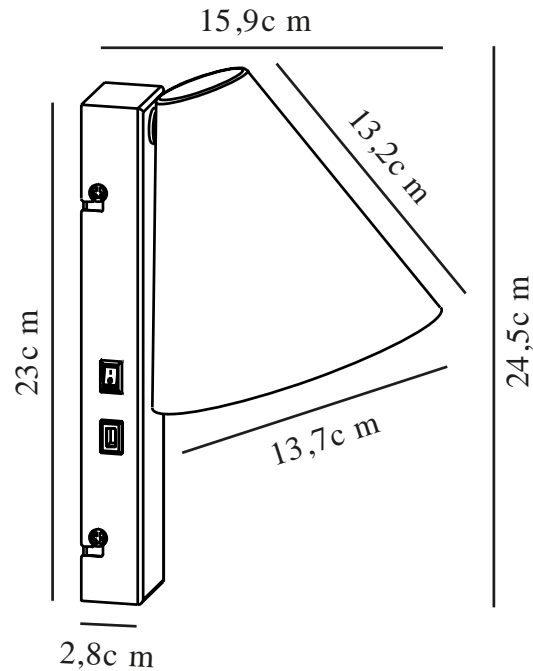

WILMER | WANDVERLICHTING | WIT

2512281001

nordlux®

Spanning (V): 220-240 Volt
IP-graad: IP20
Maximaal lampvermogen (W):
40W
Klasse (Klasse 1, Klasse 2,
Klasse 3): Klasse 2 (Dubbele
isolatie)
Lampfitting: E14
Plaatsing schakelaar: Op
muurbasis
Parallele verbinding: False

Is de kabel vervangbaar?: False
Kleur: Wit
Hoogte (cm): 24.5
Diameter kap (cm): 13.7
Lengte (cm): 13.7
Draaihoek (°): 130

EAN: 5704924024443
TUN: 2439888
Artikelnummer: 2512281001
Stuks per masterdoos: 3
Hoogte verkoopdoos (cm): 18
Breedte verkoopdoos (cm): 26
Diepte verkoopdoos (cm): 15.5
Verkoopdoos inhoud m³ : 0.0073
Nettogewicht product (kg): 0.56

Primair materiaal: Metaal
Secundair materiaal: Plastic
Kleur van de kabel: Wit
Lengte van de kabel (cm): 150
Oppervlaktmateriaal van de
kabel: Plastic

- Minimalistisch design • USB-C-poort voor het opladen van je telefoon of een ander apparaat
- De kap kan van links naar rechts worden gedraaid

Deze kleine wandlamp, Wilmer, heeft een minimalistisch ontwerp dat niet veel ruimte inneemt. Je kunt je telefoon eenvoudig opladen via de ingebouwde USB-C poort en de kap kan naar beide kanten worden gedraaid. Perfect als bedlampje om lekker bij te lezen.