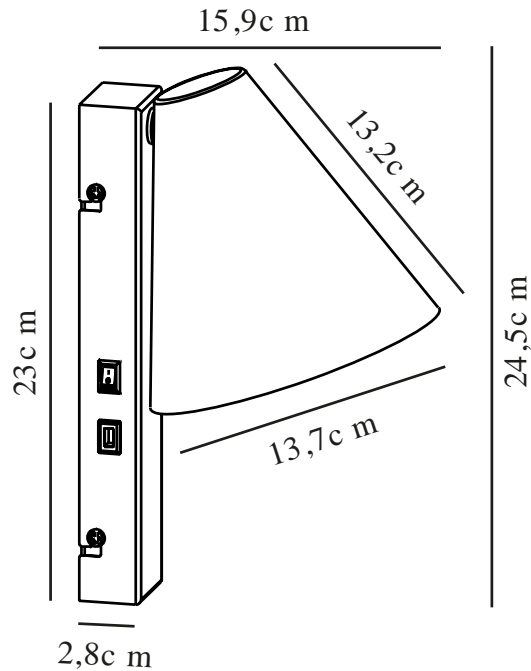

WILMER | VEGGLAMPE | HVIT

2512281001

nordlux®

Spenning (V): 220-240 Volt
IP-grad: IP20
Maksimal lysstyrke (W): 40W
Klasse (Klasse 1, Klasse 2, Klasse 3): Klasse 2 (Dobbelt isolert)
Pæresokkel: E14
Bryter plassering: På vegg platten
Parallellkobling: False

Farge: Hvit
Høyde (cm): 24.5
Skjerm diameter (cm): 13.7
Lengde (cm): 13.7
Svingvinkel (°): 130
EAN: 5704924024443
TUN: 2439888

Artikkelnummer: 2512281001
Stk. per master box: 3
Høyde på salgseske (cm): 18
Bredde på salgseske (cm): 26
Dybde på salgseske (cm): 15.5
Volum i salgseske m³ : 0.0073
Produktets nettovekt (kg): 0.56

Primært materiale: Metal
Sekundært materiale: Plast
Kabelfarge: Hvit
Kabellengde (cm): 150
Kabelens overflatemateriale: Plast
Kan kabelen byttes ut?: False

- Minimalistisk design
- USB-C-port til lading av telefonen eller en annen enhet
- Skjermen kan dreies fra side til side

Denne lille vegg lampen, Wilmer, har et minimalistisk design som ikke tar opp mye plass. Den innebygde USB-C-porten gjør det enkelt å lade telefonen, og skjermen kan dreies til begge sider. Gir godt leselys og er perfekt som sengelampe.