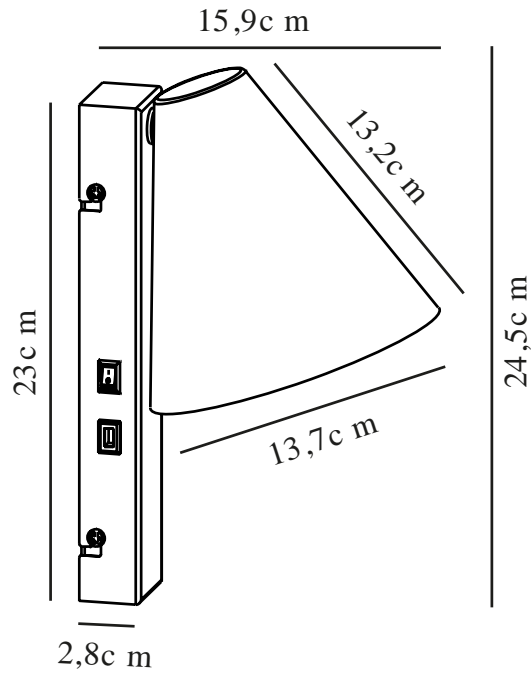

WILMER | VÄGGLAMPA | VIT

2512281001

nordlux®

Spänning (V): 220-240 Volt
IP-grad: IP20
Maximal lampeffekt (W): 40W
Klass (Klass 1, Klass 2, Klass 3):
Klass 2 (Dubbel isolerad)
Lampfättning: E14
Placering strömbrytare: På vägg
platen
Parallellkoppling: False

Höjd (cm): 24.5
Skärmdiameter (cm): 13.7
Längd (cm): 13.7
Rotationsvinkel (°): 130
EAN: 5704924024443
TUN: 2439888
Artikelnummer: 2512281001
Antal per kolla: 3

Säljförpackning höjd (cm): 18
Säljförpackning bredd cm: 26
Säljförpackning djup (cm): 15.5
Säljförpackning volym m³: 0.0073
Productens nettovikt (kg): 0.56

Primärt material: Metall
Sekundärt material: Plast
Kabelfärg: Vit
Kabellängd (cm): 150
Ytmaterial på kabeln: Plast
Är kabeln utbytbar?: False
Färg: Vit

- Minimalistisk design
- USB-C-port för laddning av din telefon eller annan enhet
- Skärmen kan vridas från sida till sida

Den lilla väggglampan Wilmer har en minimalistisk design som inte tar upp mycket plats. Den inbyggda USB-C-porten gör det enkelt att ladda telefonen och skärmen kan vridas från sida till sida. Perfekt som sänglampa för att ge bra läsbelysning.