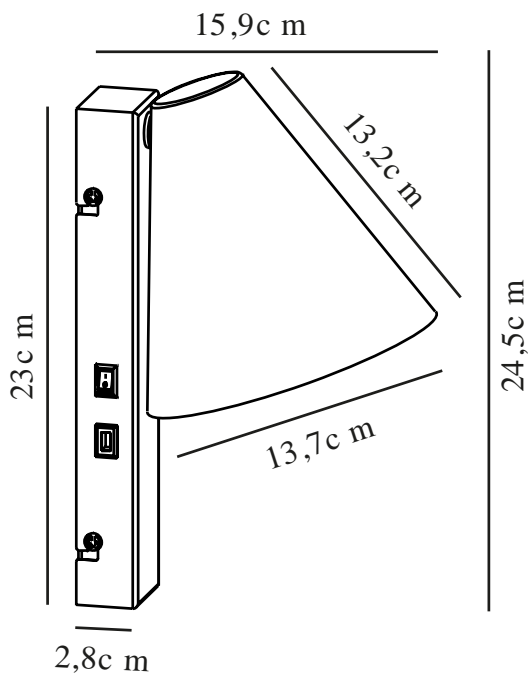

WILMER | WANDLEUCHE | SCHWARZ

2512281003

nordlux®

Spannung (V): 220-240 Volt
IP-Grad: IP20
Maximale Lampenleistung (W): 40W
Klasse (Klasse 1, Klasse 2, Klasse 3): Klasse 2 (Dopp. isoliert)
Leuchtmittelsockel: E14
Schalterplatzierung: Auf der Wandplatte
Parallelschaltung: False

Farbe: Schwarz
Höhe (cm): 24.5
Schirmdurchmesser (cm): 13.7
Länge (cm): 13.7
Drehwinkel (°): 130
EAN: 5704924024450
TUN: 2439889
Artikelnummer: 2512281003

Stück pro Hauptkarton: 3
Verkaufsbox Höhe (cm): 18
Verkaufsbox Breite (cm): 26
Verkaufsbox Tiefe (cm): 15.5
Verkaufsbox Volumen m³: 0.0073
Produkt Nettogewicht (kg): 0.56

Hauptmaterial: Metall
Sekundärmaterial: Plastik
Kabel Farbe: Schwarz
Kabel Länge (cm): 150
Oberflächenmaterial Kabel: Plastik
Ist das Kabel austauschbar?: False

- Minimalistisches Design • USB-C-Anschluss zum Aufladen Ihres Smartphones oder anderer Geräte
- Der Lampenschirm lässt sich von Seite zu Seite drehen

Diese kleine Wandleuchte namens Wilmer verfügt über ein minimalistisches Design, das nur wenig Platz einnimmt. Der integrierte USB-C-Anschluss erleichtert das Aufladen Ihres Smartphones, und der Lampenschirm lässt sich zu beiden Seiten drehen. Ideal als Nachttischleuchte, die für gutes Leselicht sorgt.